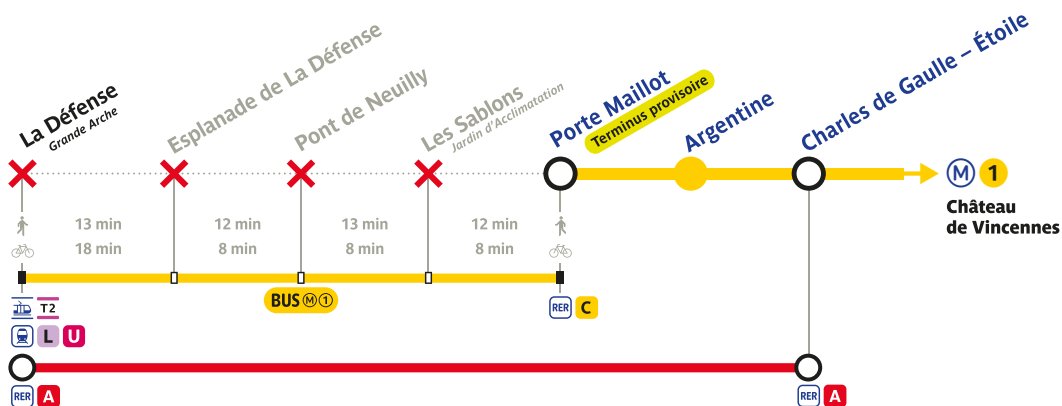

The stretch of line 1 between Porte Maillot and La Défense Grande Arche is closed from May 8 to May 9 inclusive. A bus service will ensure the connection between both stations.

Del 8 al 9 de mayo incluido, la línea 1 está cerrada entre Porte Maillot y La Défense Grande Arche. Un autobús de sustitución circulará en los mismos horarios que el metro.

@ratp.fr

34 24
service clients - 24h/24

@ClientsRATP

@iledefrance-mobilites.fr

@IDFmobilités