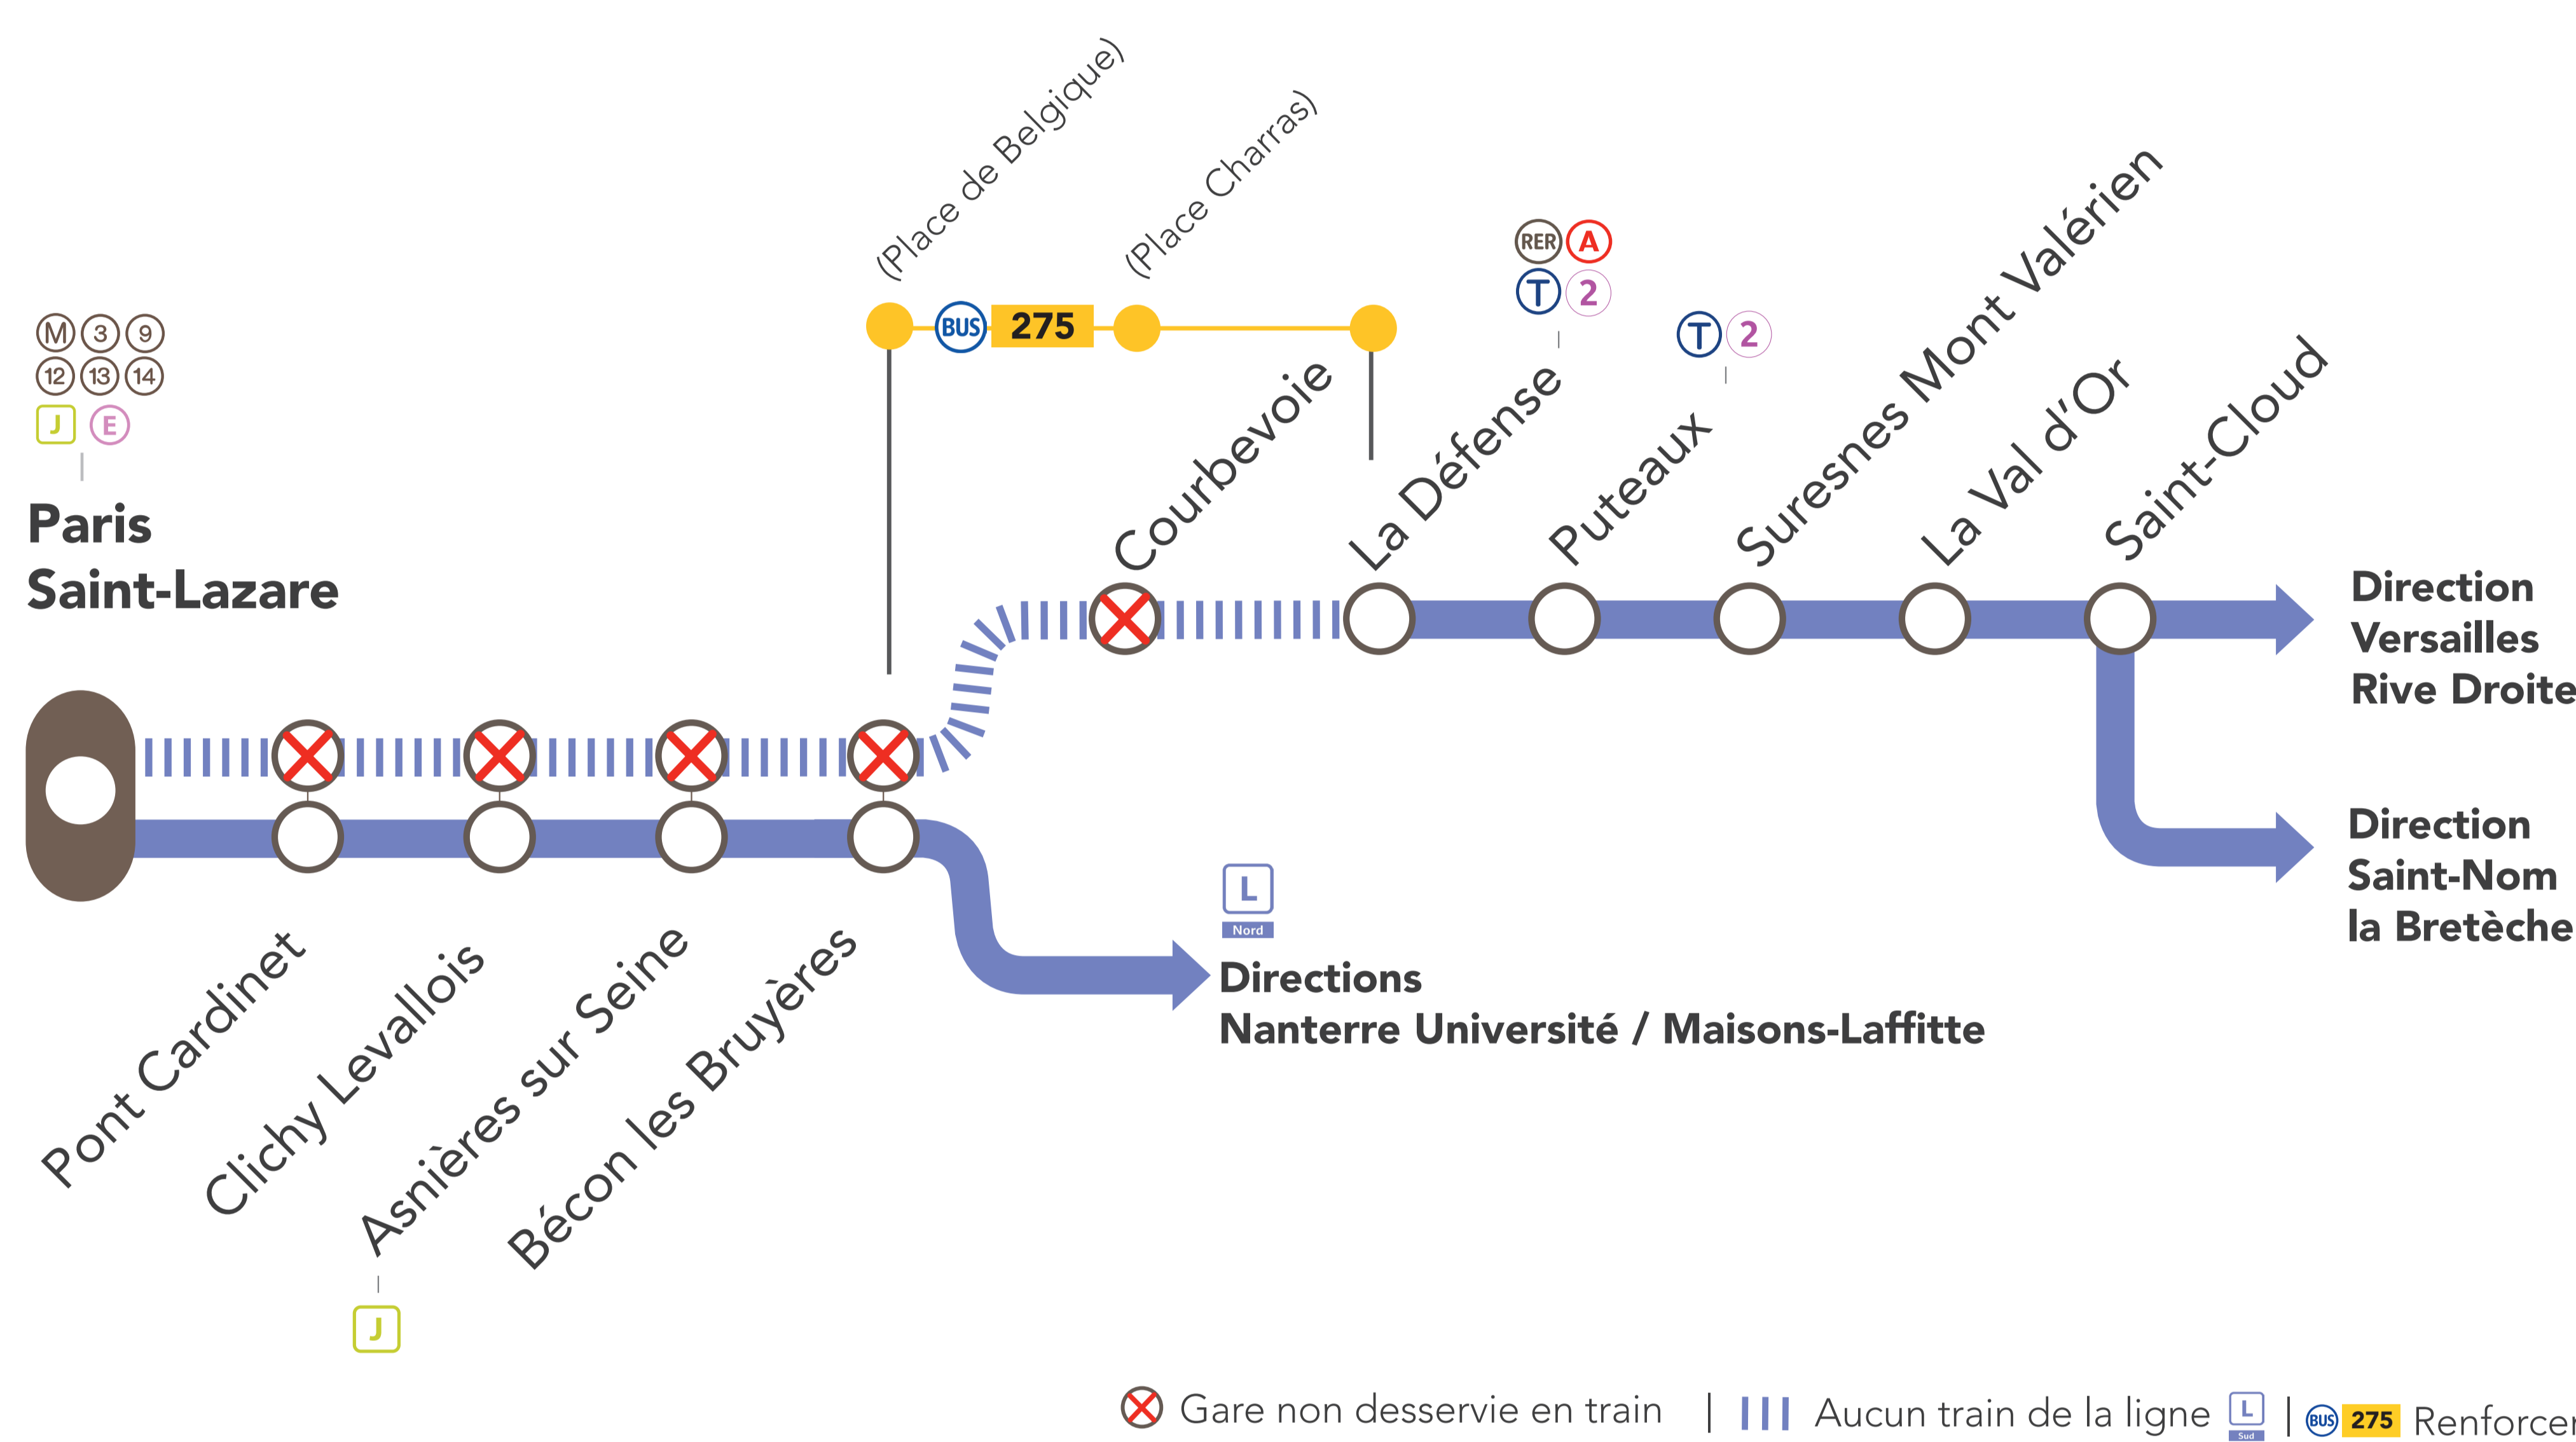

### LIGNE L SUD FERMÉE

### ENTRE PARIS SAINT-LAZARE & LA DÉFENSE

**JUIN**  
**19**  
et **20**

**JUIL.**  
**03**  
et **04**

#### RENFORCEMENT DE LIGNE RÉGULIÈRE

Place de Belgique ← → La Défense

### NOTRE SOLUTION

**275** PONT DE LEVALLOIS - BÉCON <> LA DÉFENSE

AU DÉPART DE	JOURS	PREMIERS DÉPARTS	DERNIERS DÉPARTS	FRÉQUENCES
Pont de Levallois - Bécon	Samedi	05 : 40	02 : 05	12 à 20 minutes
	Dimanche	07 : 00	01 : 05	
La Défense	Samedi	06 : 00	02 : 25	
	Dimanche	07 : 20	01 : 25	
GARES DESSERVIES				
DESSERTE DE LA LIGNE  275				