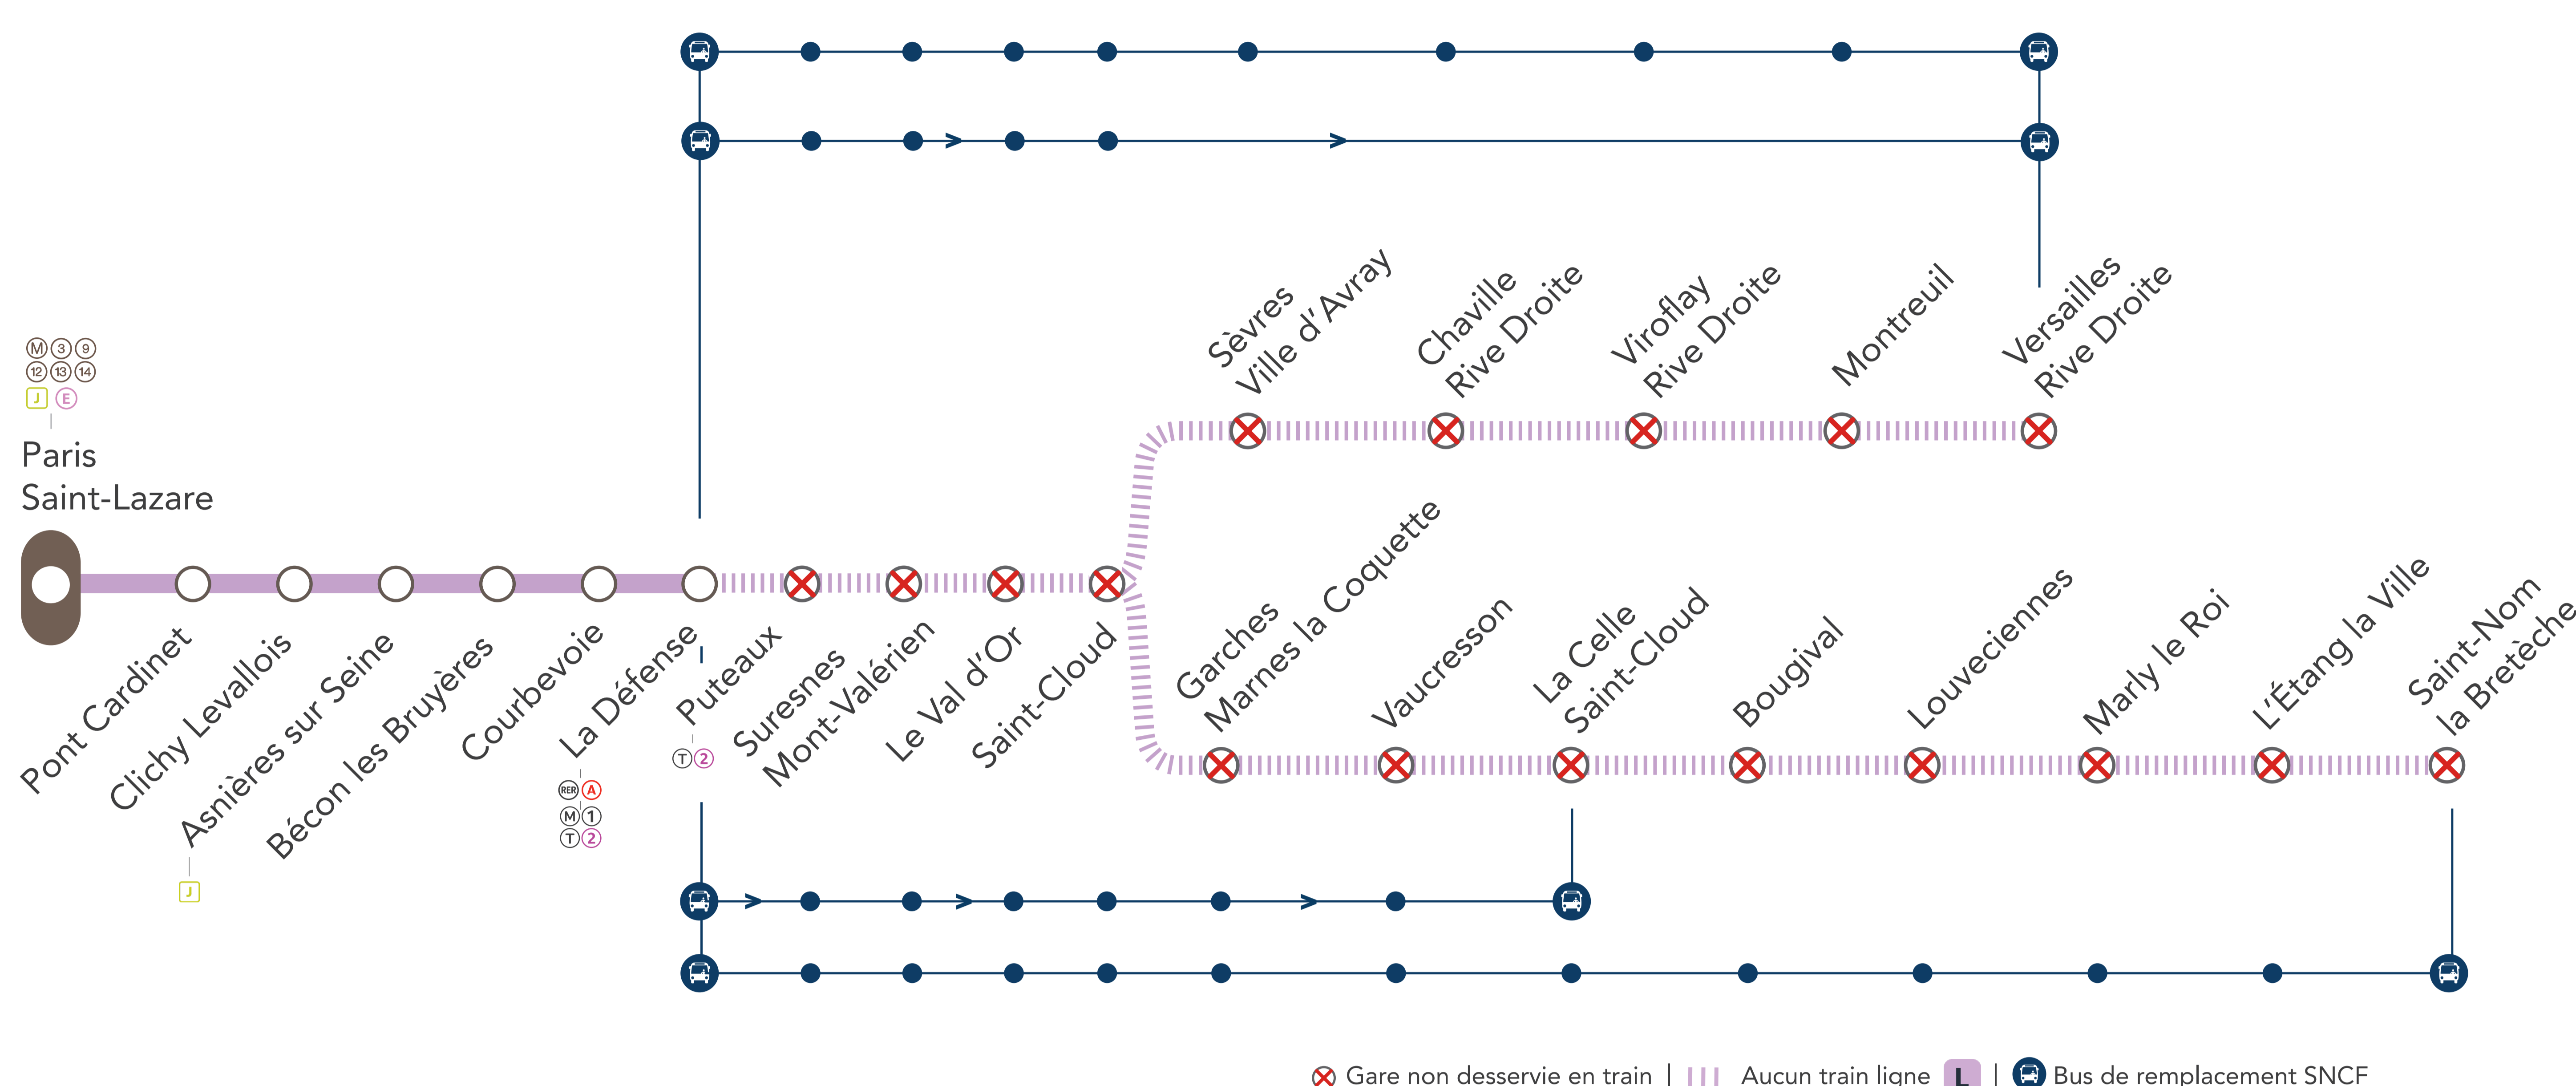

INFO TRAVAUX

INTERRUPTION DE CIRCULATION

Sud

LIGNE L FERMÉE

EN SEMAINE À PARTIR DE 21H40

ENTRE LA DÉFENSE & VERSAILLES RIVE DROITE / SAINT-NOM LA BRETÈCHE

SEPT.
13
au **30**

OCT.
VENDREDI
1^{er}

+ D'INFORMATION

- ➔ Appli Île-de-France Mobilités
- ➔ Transilien.com
- ➔ Assistant SNCF
- ➔ maligneL.transilien.com
- ➔ Agents SNCF

Pourquoi ces travaux ?

Des travaux ont lieu sur votre ligne afin d'effectuer le renouvellement des voies et du ballast en gare de Sèvres Ville d'Avray.

NOS SOLUTIONS

LA DÉFENSE <> VERSAILLES RIVE DROITE (OMNIBUS) **+ 40 MIN**

AU DÉPART DE	JOURS	PREMIERS DÉPARTS	DERNIERS DÉPARTS	FRÉQUENCES
La Défense	Semaine	22 : 50	01 : 27	30 à 40 minutes
Versailles Rive Droite		21 : 47	00 : 15*	
GARES DESSERVIES				
• LA DÉFENSE • PUTEAUX • SURESNES MONT-VALÉRIEN • LE VAL D'OR • SAINT-CLOUD • SÈVRES VILLE D'AVRAY • CHAVILLE RIVE DROITE • VIROFLAY RIVE DROITE • MONTREUIL • VERSAILLES RIVE DROITE				
*LE DERNIER BUS EST PROLONGÉ JUSQU'À PARIS SAINT-LAZARE				

LA DÉFENSE > VERSAILLES RIVE DROITE (SEMI-DIRECT) **+ 30 MIN**

AU DÉPART DE	JOURS	PREMIERS DÉPARTS	DERNIERS DÉPARTS	FRÉQUENCES
La Défense	Semaine	23 : 27	00 : 27	30 à 40 minutes
GARES DESSERVIES				
• LA DÉFENSE • PUTEAUX • SURESNES MONT-VALÉRIEN • LE VAL D'OR • SAINT-CLOUD • VERSAILLES RIVE DROITE				
*LE DERNIER BUS EST PROLONGÉ JUSQU'À PARIS SAINT-LAZARE				