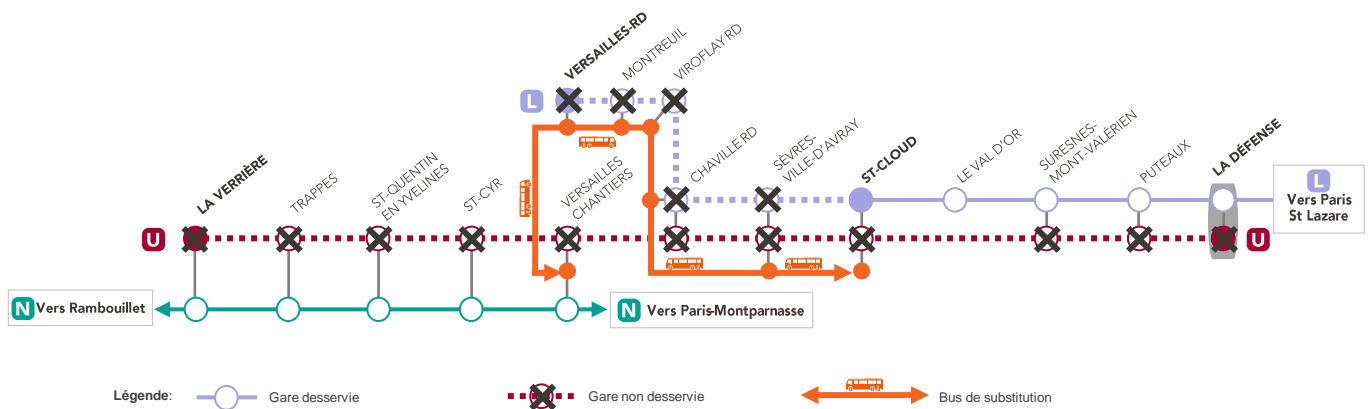

INFO TRAVAUX

LIGNE U FERMÉE

ENTRE LA VERRIÈRE & LA DÉFENSE

LIGNE L SUD FERMÉE

ENTRE VERSAILLES RIVE DROITE & SAINT CLOUD

SAMEDI et DIMANCHE	JANV. Le 15 et 16	JANV. Le 22 et 23
-----------------------------------	--	--

ITINÉRAIRES ALTERNATIFS, DANS LES DEUX SENS DE CIRCULATION

- ENTRE LA VERRIERE & VERSAILLES-CHANTIERS : **LIGNE N**
- ENTRE VERSAILLES-CHANTIERS & ST CLOUD : **BUS SNCF**
- ENTRE ST CLOUD & LA DEFENSE : **LIGNE L**

Jusqu'à 23h20, alternance de bus de substitution direct & omnibus entre Versailles <-> St Cloud toutes les 15 à 30 min

À partir de 23h20, les trains sont substitués par bus entre La Défense <-> La Verrière