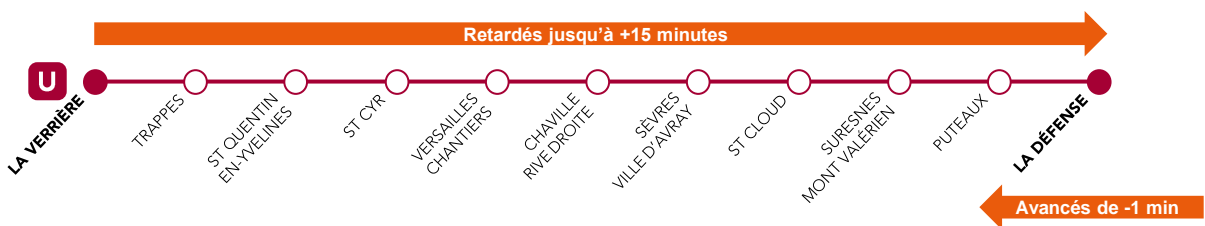

INFO TRAVAUX

MODIFICATIONS HORAIRES

LA DÉFENSE <> LA VERRIÈRE

À LA DÉFENSE

❑ LES TRAINS VERI EN DIRECTION DE LA VERRIÈRE SONT **AVANCÉS** DE -1 MINUTE

ENTRE LA VERRIÈRE > LA DÉFENSE

❑ LES TRAINS DEFI EN DIRECTION DE LA DÉFENSE SONT **RETARDÉS** JUSQU'À +15 MINUTES

PARTICULARITÉS

- ❑ **LE SAMEDI EN SOIRÉE** À PARTIR DE 22H20, LES TRAINS SONT SUBSTITUÉS PAR BUS ENTRE LA DÉFENSE <> LA VERRIÈRE
- ❑ **LE DIMANCHE MATIN** LE PREMIER TRAIN DU MATIN EST SUBSTITUÉ PAR BUS ENTRE LA VERRIÈRE (05H00) > TRAPPES (05H10)