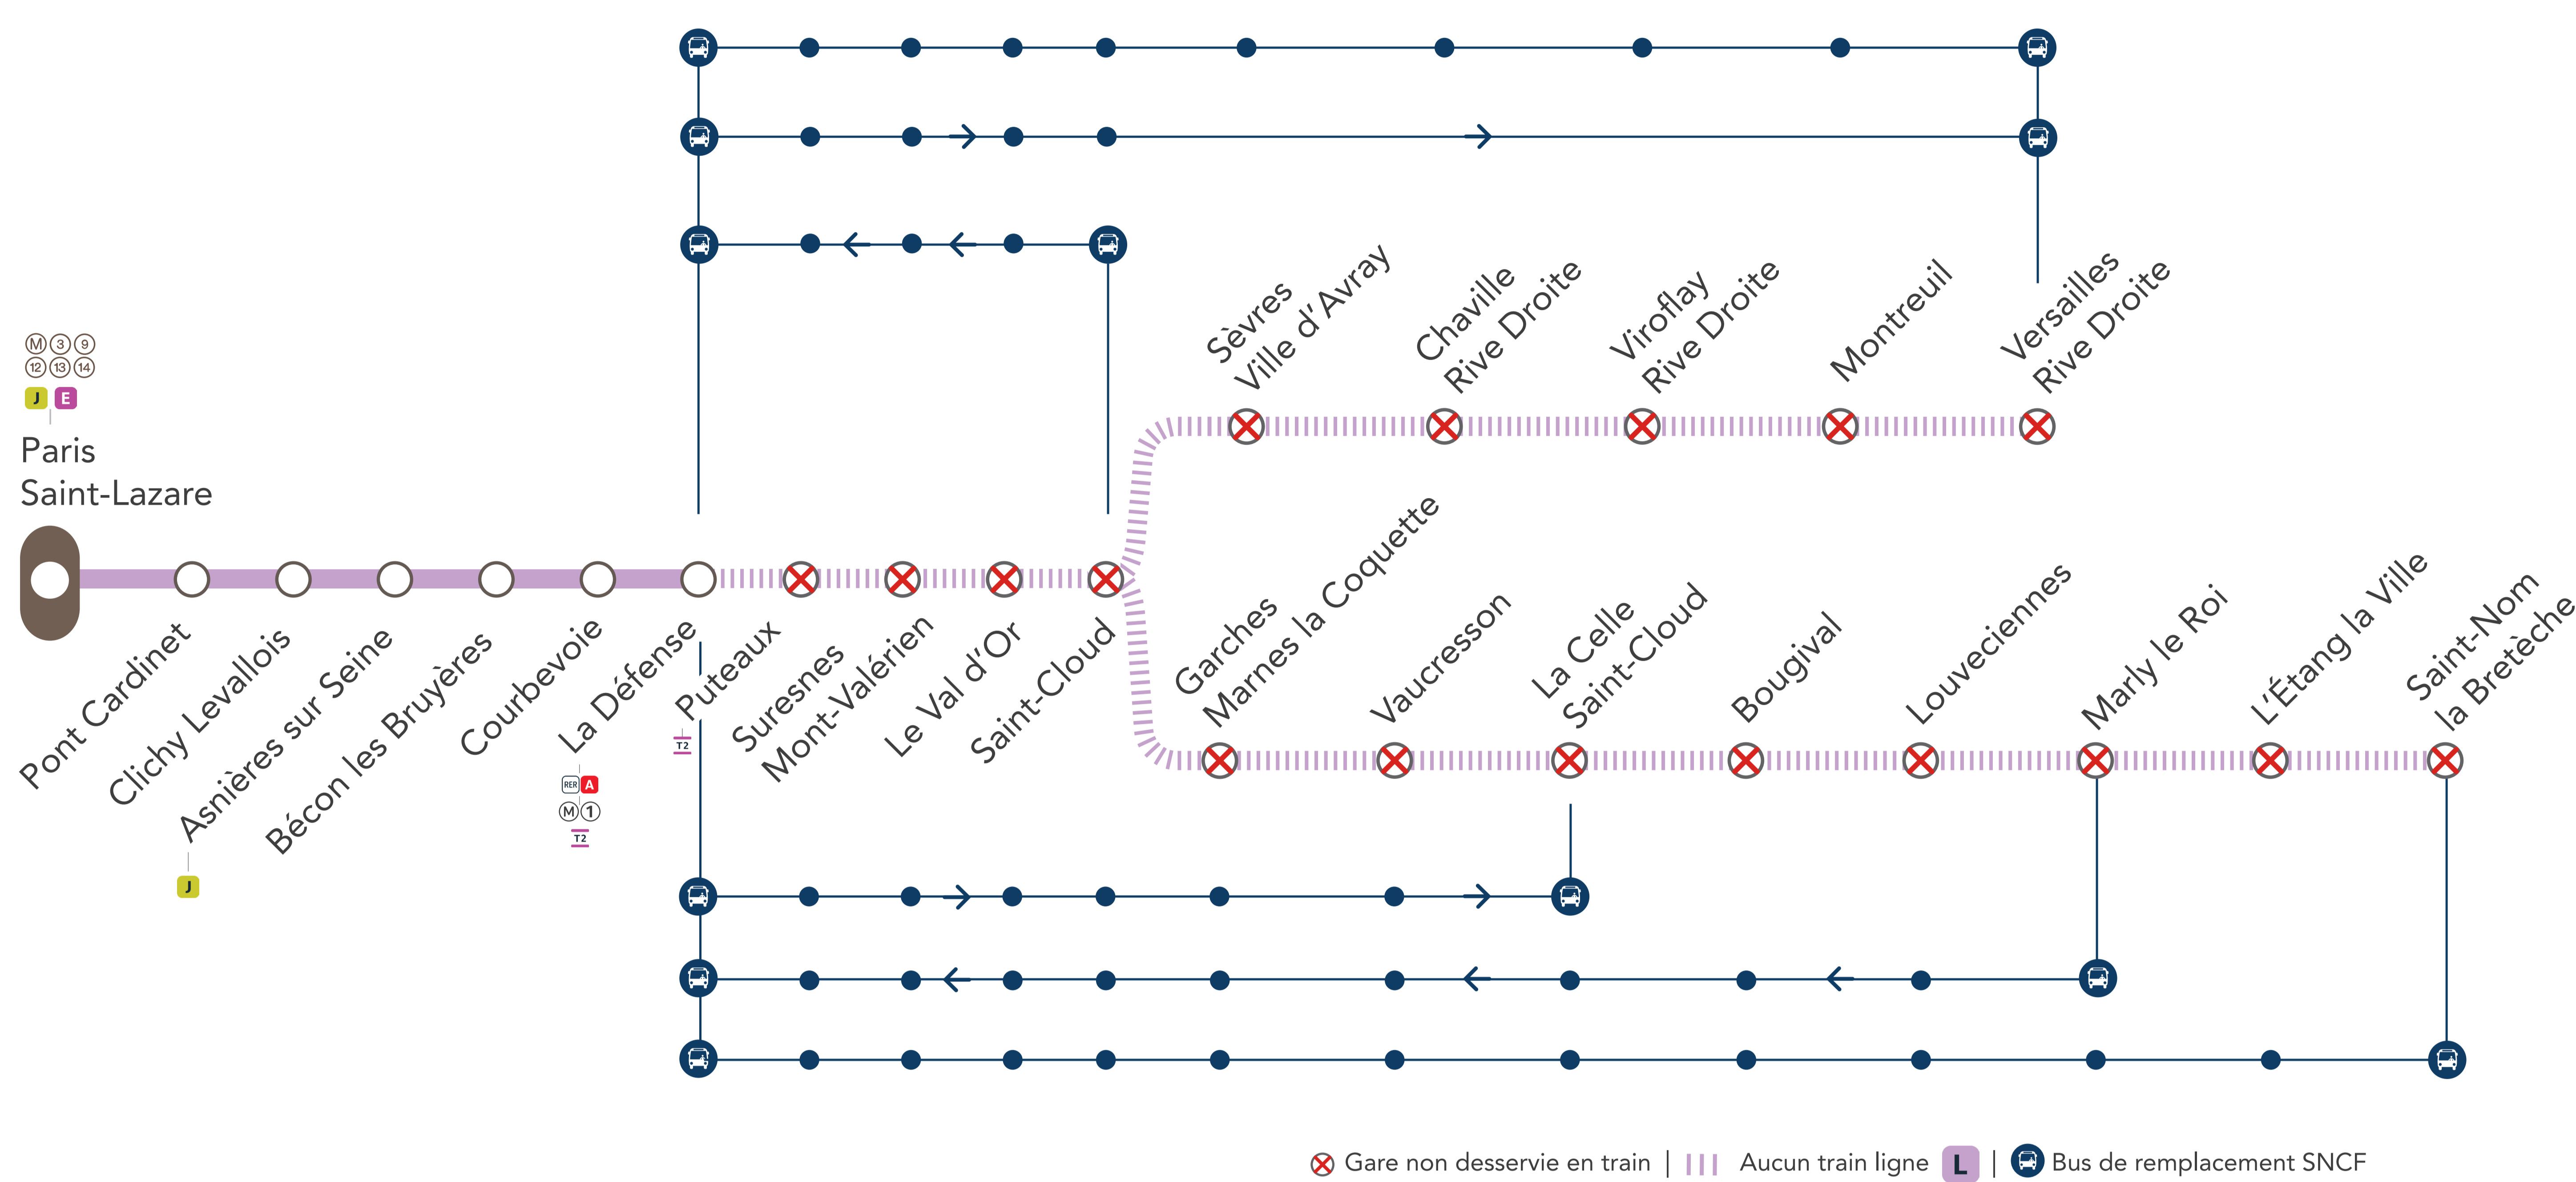

LIGNE L FERMÉE

EN SEMAINE À PARTIR DE 22H10

ENTRE LA DÉFENSE & VERSAILLES RIVE DROITE / SAINT-NOM LA BRETÈCHE

SEPT.

12
au **30**

Préparez votre voyage !

En savoir plus sur l'impact des travaux et les solutions alternatives

Appli Île-de-France Mobilités
transilien.com

En gare

Appli SNCF

Pourquoi ces travaux ?

Des travaux ont lieu sur votre ligne afin d'effectuer la maintenance et la régénération des voies.

BUS DE REMPLACEMENT SNCF / ALLONGEMENT DU TEMPS DE TRAJET

NOS SOLUTIONS

LA DÉFENSE ↔ VERSAILLES RIVE DROITE (OMNIBUS) + 40 MIN

AU DÉPART DE	JOURS	PREMIERS DÉPARTS	DERNIERS DÉPARTS	FRÉQUENCES
La Défense	Semaine	22:50	01:27	30 minutes
Versailles Rive Droite		22:17	00:15*	
GARES DESSERVIES				
• LA DÉFENSE • PUTEAUX • SURESNES MONT-VALÉRIEN • LE VAL D'OR • SAINT-CLOUD • SÈVRES VILLE D'AVRAY • CHAVILLE RIVE DROITE • VIROFLAY RIVE DROITE • MONTREUIL • VERSAILLES RIVE DROITE *LES DEUX DERNIERS BUS SONT PROLONGÉS JUSQU'À PARIS SAINT-LAZARE				

LA DÉFENSE → VERSAILLES RIVE DROITE (SEMI-DIRECT) + 30 MIN

AU DÉPART DE	JOURS	PREMIERS DÉPART	DERNIER DÉPART	FRÉQUENCE
La Défense	Semaine	23:27	00:27	30 minutes
GARES DESSERVIES				
• LA DÉFENSE • PUTEAUX • SURESNES MONT-VALÉRIEN • LE VAL D'OR • SAINT-CLOUD • VERSAILLES RIVE DROITE				