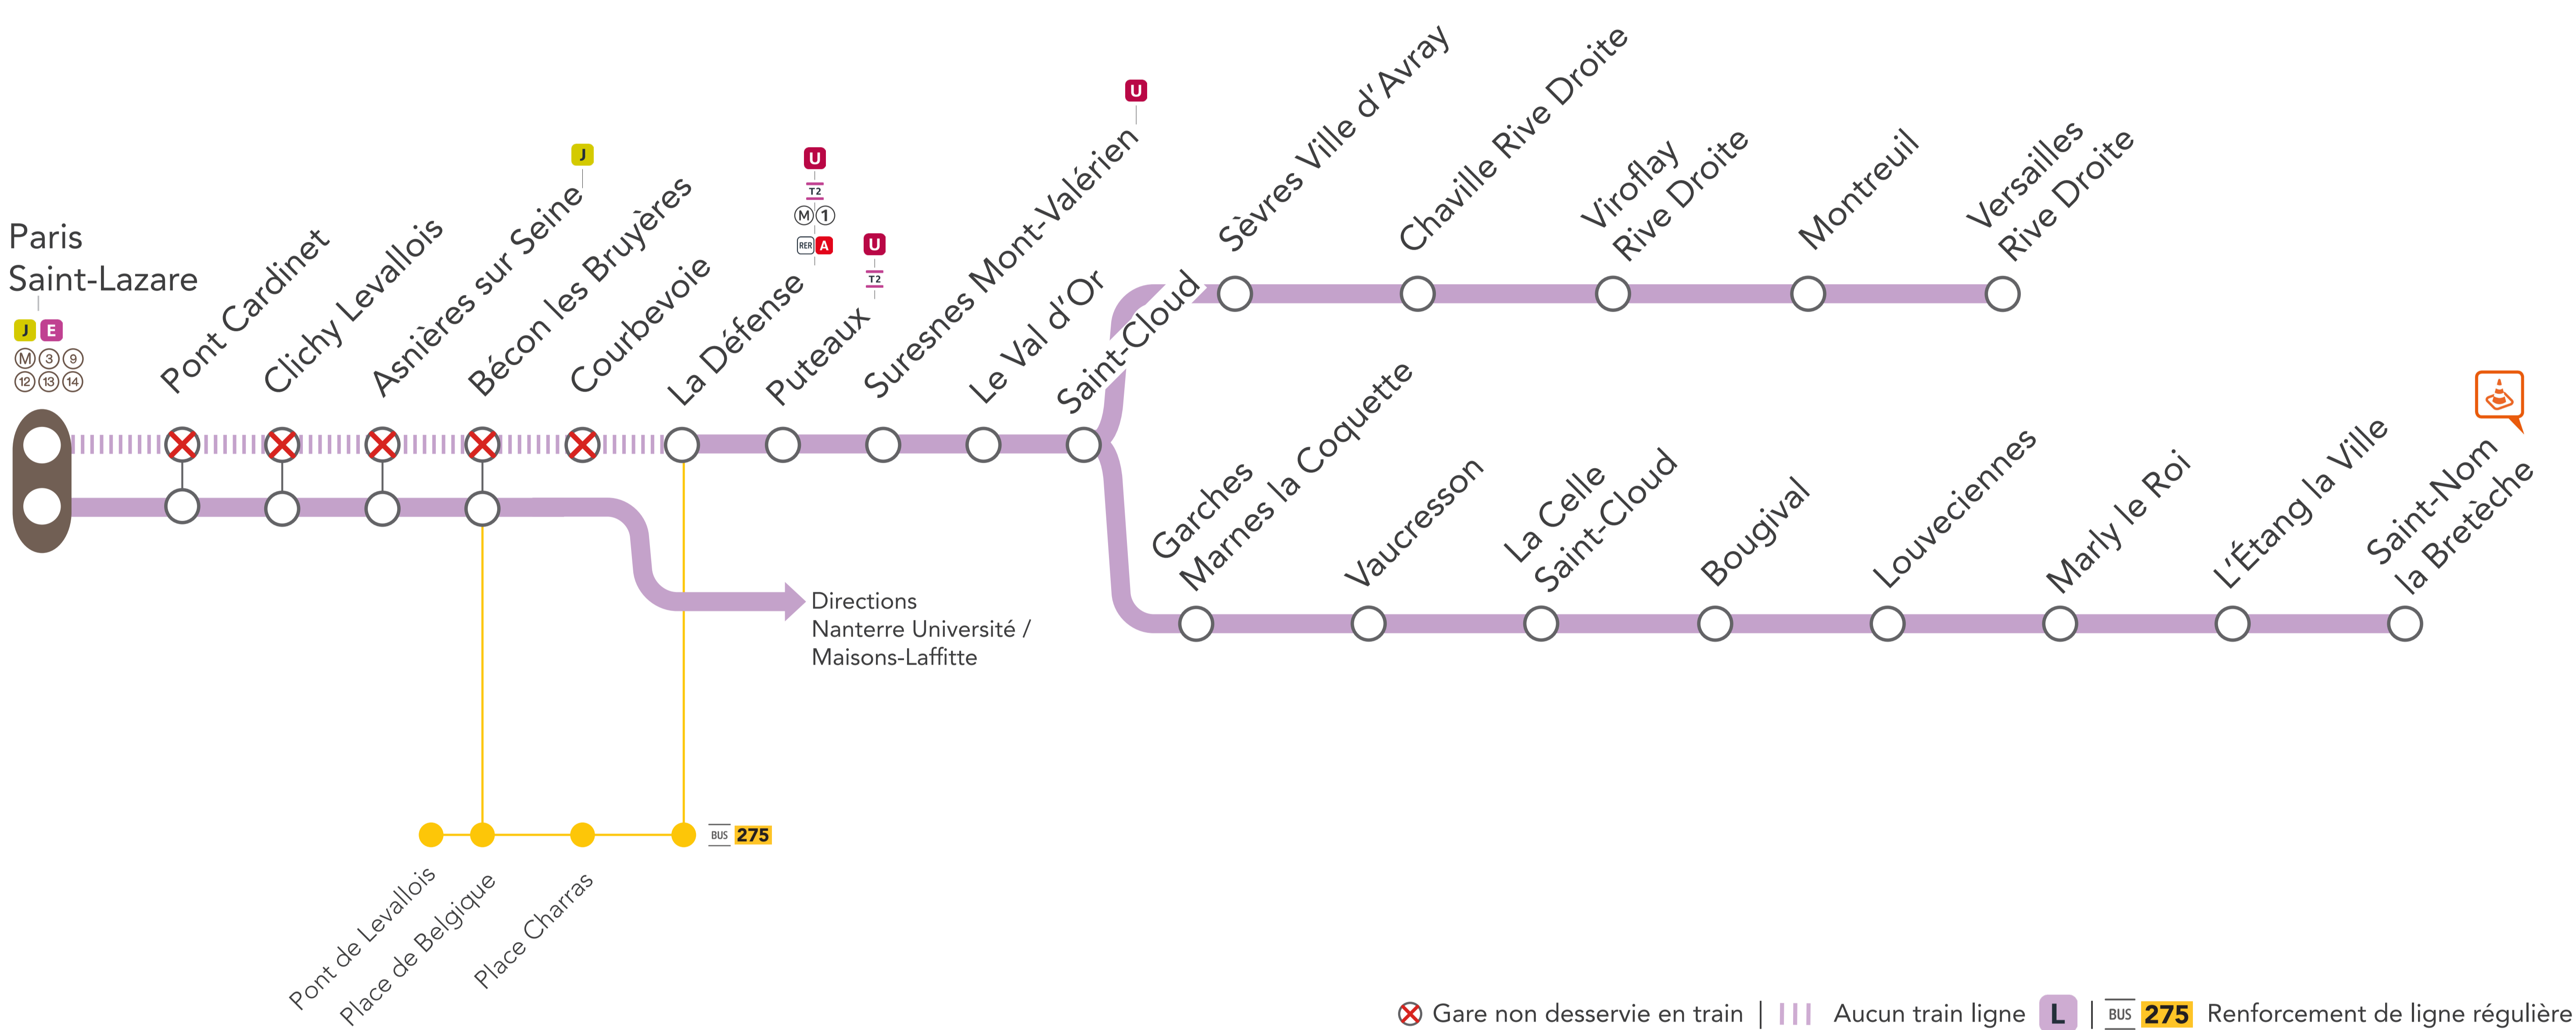

LIGNE L FERMÉE

LE SAMEDI ET LE DIMANCHE TOUTE LA JOURNÉE ENTRE PARIS SAINT-LAZARE & LA DÉFENSE

OCT.
01
et **02**

OCT.
15
et **16**

Préparez votre voyage !

En savoir plus sur l'impact des travaux et les solutions alternatives

Appli Île-de-France Mobilités

En gare

transilien.com

Appli SNCF

POURQUOI CES TRAVAUX ?

Des travaux ont lieu sur votre ligne afin de procéder au renouvellement des voies et du ballast.

RENFORCEMENT LIGNE RÉGULIÈRE

Pont de Levallois ← BUS 275 → La Défense

- Pour rejoindre les gares entre **Garches Marnes la Coquette** et **Saint-Nom la Bretèche**, prévoir un **changement à Saint-Cloud**.
- Moins de trains entre **La Défense** et **Saint-Cloud**.

NOTRE SOLUTION

BUS 275 PONT DE LEVALLOIS ↔ LA DÉFENSE

AU DÉPART DE	JOUR	PREMIERS DÉPARTS	DERNIERS DÉPARTS	FRÉQUENCE
Pont de Levallois	Samedi	05 : 33	02 : 28	10 à 30 minutes
La Défense		05 : 00	02 : 05	

DESSERTE HABITUELLE DU BUS 275