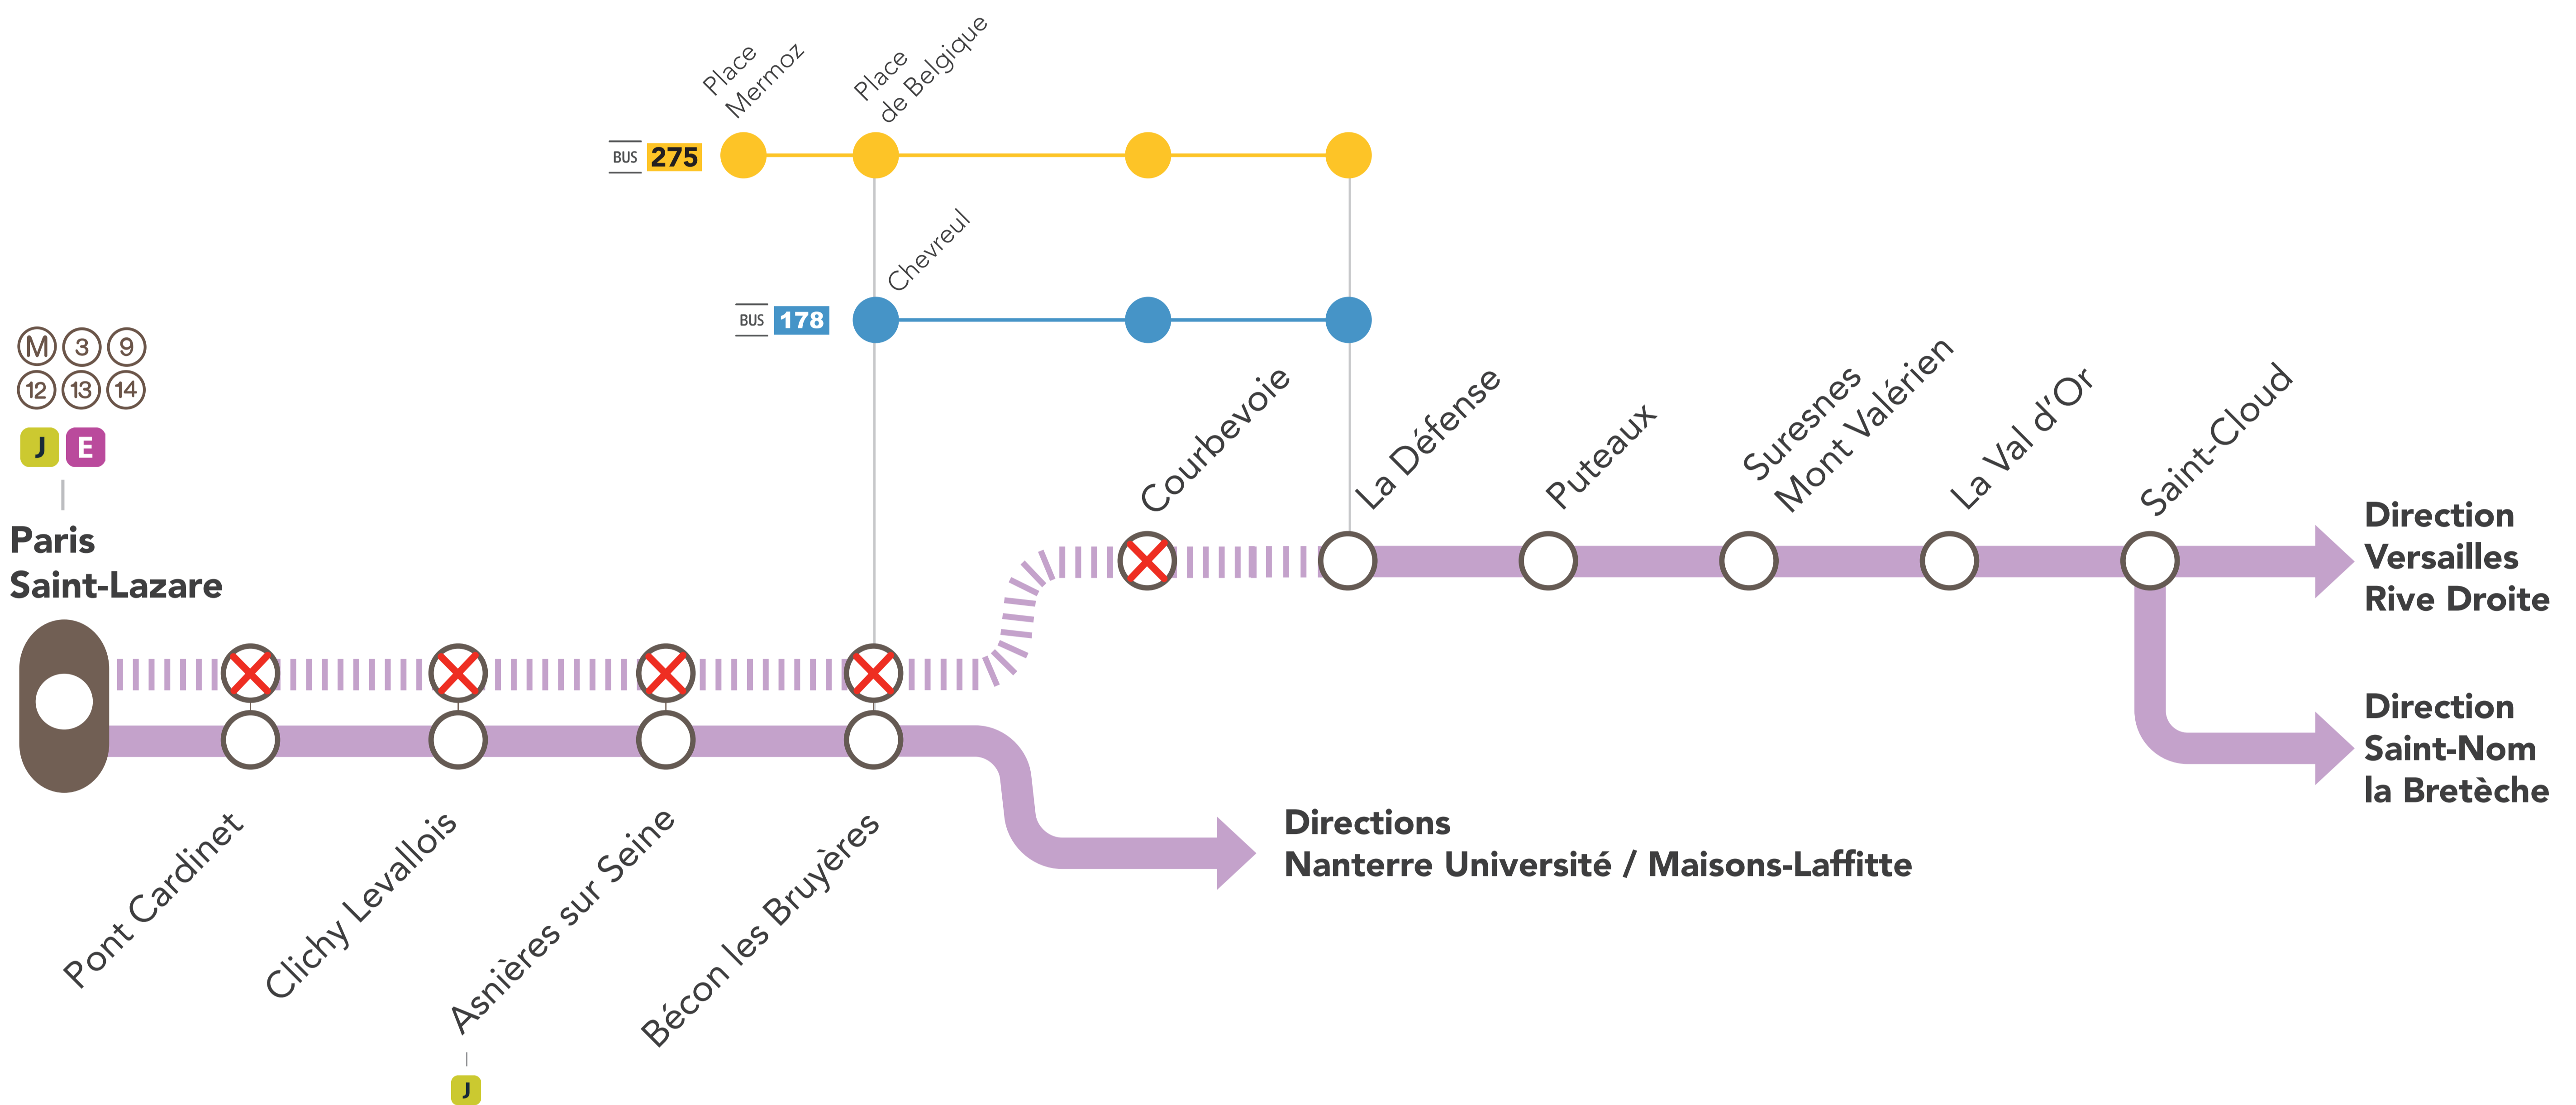

LIGNE L FERMÉE

EN SEMAINE À PARTIR DE 22H20

ENTRE PARIS SAINT-LAZARE & LA DÉFENSE

OCT.
24
au 31

NOV.
1er
au 10

Préparez votre voyage ! PLAN YOUR JOURNEY! / ORGANIZA SU VIAJE!
En savoir plus sur l'impact des travaux et les solutions de transport alternatives 3 semaines avant le départ.
More information about works impact and alternative routes. / Más informaciones sobre los impactos de las obras y soluciones para viajar.

Flashez-moi !
Flash-me! ¡Escanee aqui!

Appli
Île-de-France Mobilités

transilien.com

⊗ Gare non desservie en train | - - - - - Aucun train de la ligne | ● Renforcement de lignes régulières

RENFORCEMENT DE LIGNES RÉGULIÈRES

Place de Belgique ← **BUS 275** → La Défense

Chevreul ← **BUS 178** → La Défense

INFO COMPLÉMENTAIRE **BUS 275**

Du 24 au 28 octobre
L'arrêt de bus Place de Belgique sera inaccessible dans les deux sens de circulation. Nous vous invitons à vous rendre à l'arrêt Place Mermoz

POURQUOI CES TRAVAUX ?

Des travaux ont lieu sur votre ligne afin d'effectuer la maintenance et la régénération des voies.

NOS CONSEILS

Depuis Paris Saint-Lazare, pour vous rendre dans les gares de :

- **Pont Cardinet, Clichy Levallois, Asnières sur Seine & Bécon les Bruyères**, emprunter la ligne **L NORD** directions Nanterre Université ou Maisons-Laffitte.
- **Courbevoie & La Défense**, emprunter la ligne **L NORD** jusqu'à Bécon les Bruyères puis le **BUS 275** ou **BUS 178**.

NOS SOLUTIONS

BUS 275 PLACE DE BELGIQUE ↔ LA DÉFENSE

AU DÉPART DE	JOURS	PREMIERS DÉPARTS	DERNIERS DÉPARTS	FRÉQUENCE
Place de Belgique	Lundi au Vendredi	21 : 00	01 : 30	15 minutes
La Défense		21 : 00	01 : 05	
GARES DESSERVIES				
DESSERTE HABITUELLE DE LA LIGNE 275				

BUS 178 CHEVREUL ↔ LA DÉFENSE

AU DÉPART DE	JOURS	PREMIERS DÉPARTS	DERNIERS DÉPARTS	FRÉQUENCES
Chevreul	Lundi au Jeudi	05 : 45	01 : 05	15 à 30 minutes
La Défense	Vendredi	05 : 45	01 : 42	
Chevreul	Lundi au Jeudi	05 : 30	00 : 30	
La Défense	Vendredi	05 : 30	01 : 30	
GARES DESSERVIES				
DESSERTE HABITUELLE DE LA LIGNE 178