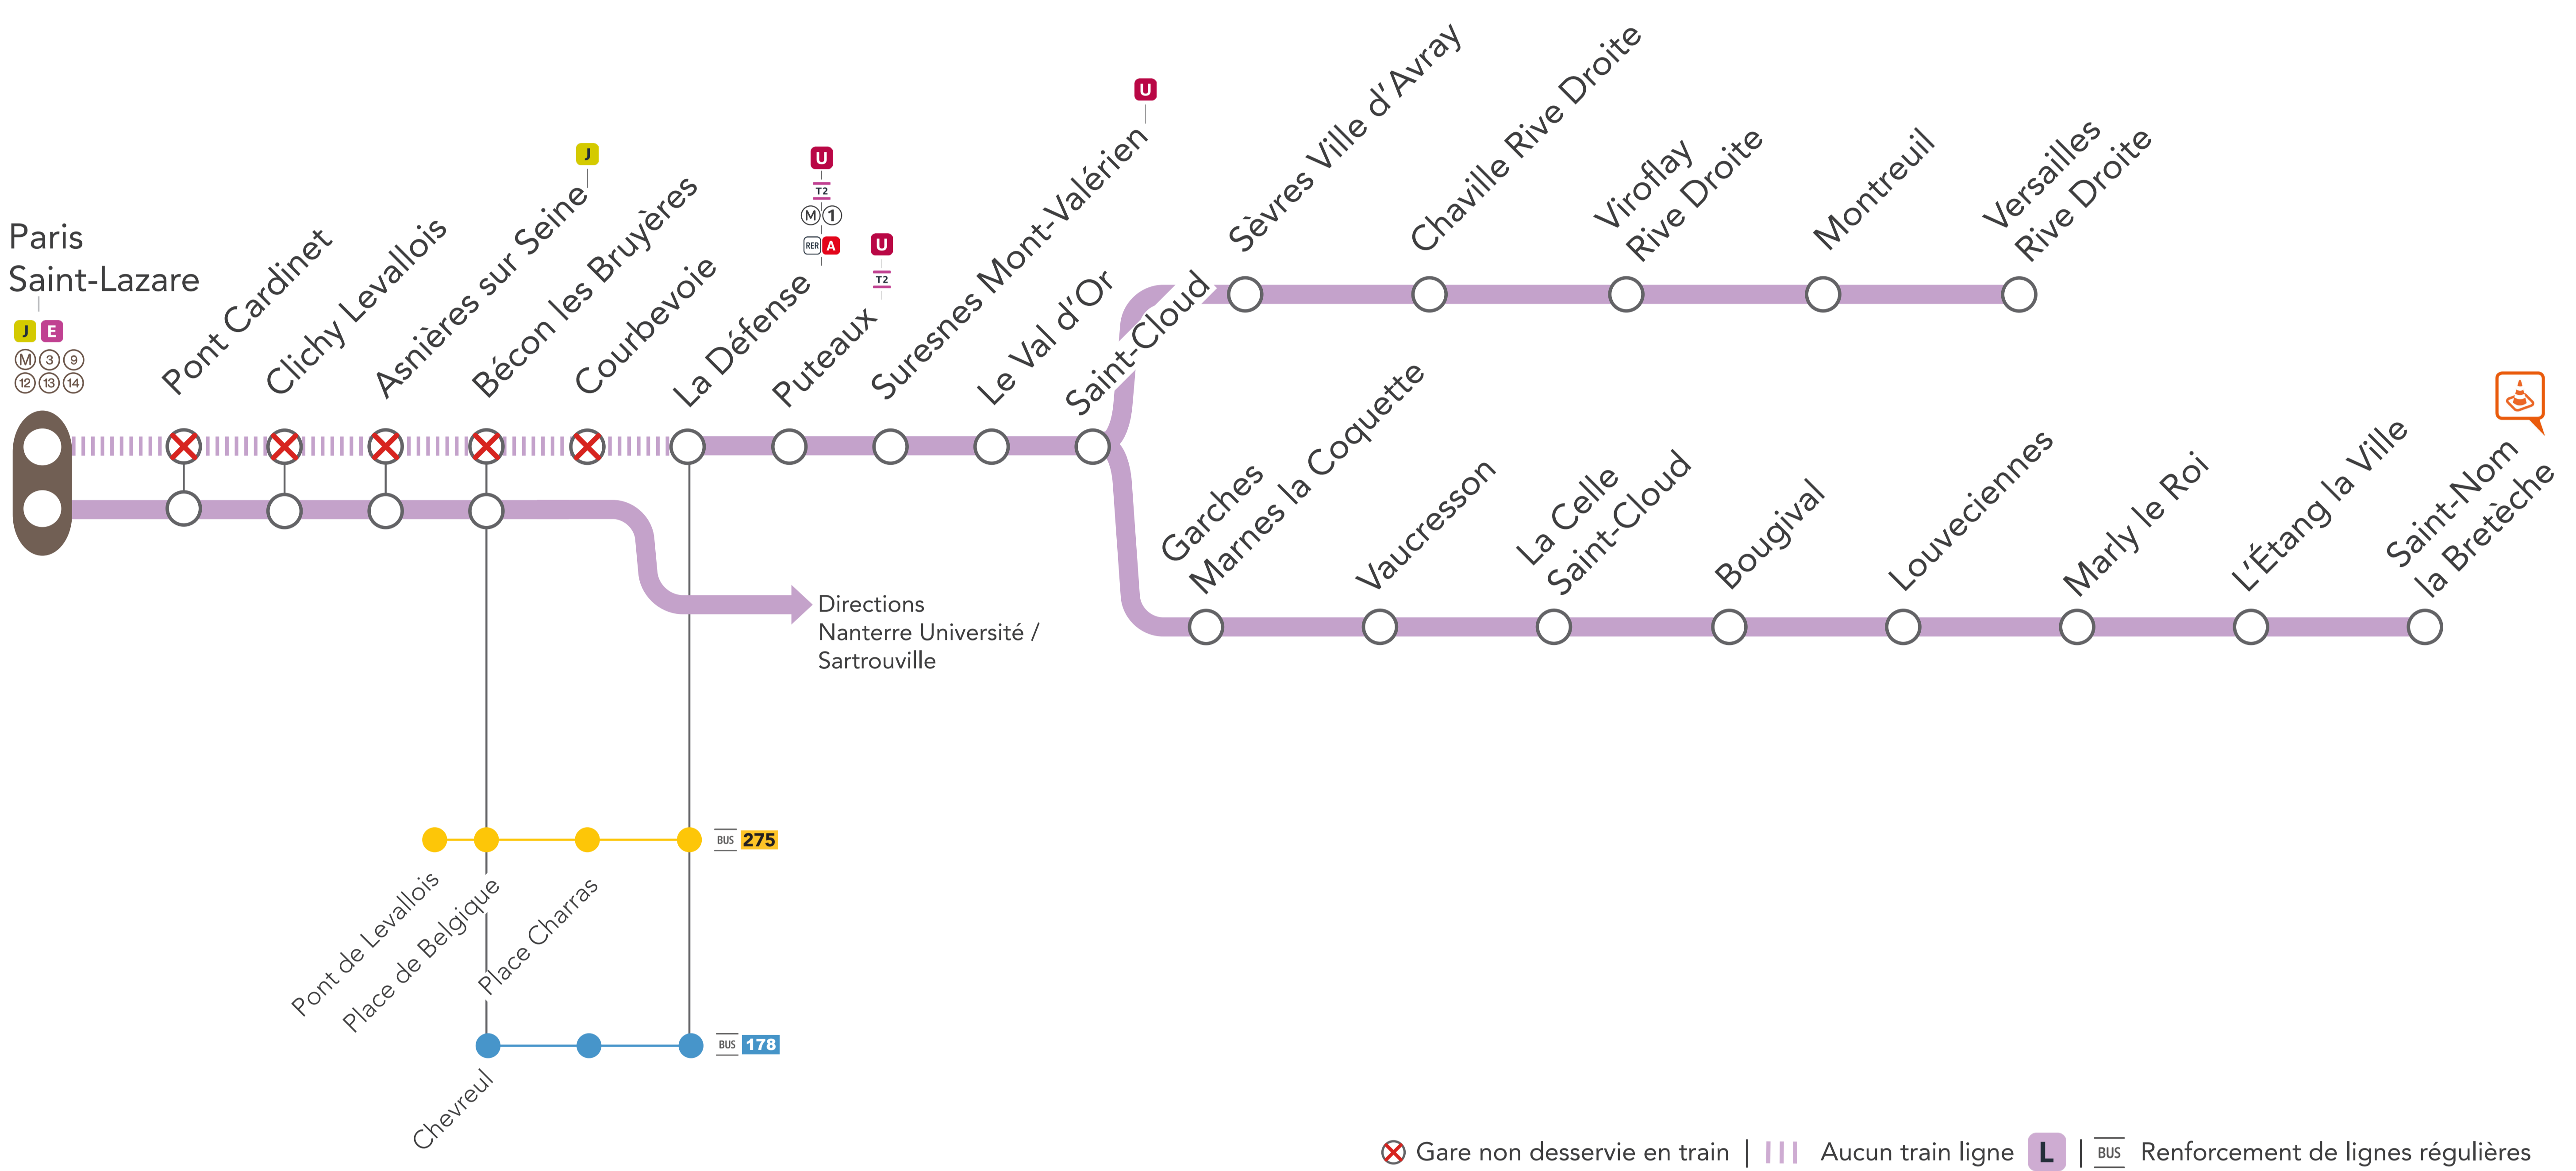

LIGNE L FERMÉE

LE SAMEDI ET LE DIMANCHE TOUTE LA JOURNÉE

ENTRE PARIS SAINT-LAZARE & LA DÉFENSE

DÉC.

03

et **04**

Préparez votre voyage ! PLAN YOUR JOURNEY! / ¡ORGANIZA SU VIAJE!

En savoir plus sur l'impact des travaux et les solutions de transport alternatives 3 semaines avant le départ.

More information about works impact and alternative routes. / Más informaciones sobre los impactos de las obras y soluciones para viajar.

Appli Île-de-France Mobilités

transilien.com

Flashez-moi !
Flash-me!
¡Escanee aquí!

RENFORCEMENT LIGNES RÉGULIÈRES

Pont de Levallois ← BUS 275 → La Défense

Chevreul ← BUS 178 → La Défense

- Pour rejoindre les gares entre **Garches Marnes la Coquette** et **Saint-Nom la Bretèche**, prévoir un **changement à Saint-Cloud**.
- Moins de trains entre **La Défense** et **Saint-Cloud**.

INFORMATION COMPLÉMENTAIRE BUS 275

Jusqu'au **30 décembre**, l'arrêt de bus Place de Belgique sera inaccessible dans les deux sens circulation. Nous vous invitons à vous rendre à l'arrêt **Place Mermoz**.

POURQUOI CES TRAVAUX ?

Des travaux ont lieu sur vos lignes afin de réaliser le renouvellement des voies et du ballast.

NOS CONSEILS

Au départ de Paris Saint-Lazare pour vous rendre dans les gares entre :

- **Pont Cardinet & Bécon les Bruyères** : emprunter la ligne **L** direction Nanterre Université ou Sartrouville.
- **Courbevoie & La Défense** : emprunter la ligne **L** jusqu'à Bécon les Bruyères puis prendre le BUS 275 ou prendre le BUS 178.

Au départ de Paris centre pour vous rendre dans les gares de :

- **Courbevoie** : emprunter le RER A jusqu'à La Défense puis prendre le BUS 275 jusqu'à Place Charras ou prendre le BUS 178.
- **La Défense** : emprunter le RER A direction Poissy ou Cergy le Haut.

NOS SOLUTIONS

BUS 275 PONT DE LEVALLOIS ↔ LA DÉFENSE

AU DÉPART DE	JOUR	PREMIERS DÉPARTS	DERNIERS DÉPARTS	FRÉQUENCES
Pont de Levallois	Samedi	05 : 33	02 : 28	10 à 30 minutes
La Défense		05 : 00	02 : 05	

DESSERTE HABITUELLE DU BUS 275

BUS 275 PONT DE LEVALLOIS ↔ LA DÉFENSE

AU DÉPART DE	JOUR	PREMIERS DÉPARTS	DERNIERS DÉPARTS	FRÉQUENCES
Pont de Levallois	Dimanche	05 : 36	01 : 27	10 à 30 minutes
La Défense		05 : 10	01 : 05	

DESSERTE HABITUELLE DU BUS 275

BUS 178 CHEVREUL ↔ LA DÉFENSE

AU DÉPART DE	JOUR	PREMIERS DÉPARTS	DERNIERS DÉPARTS	FRÉQUENCES
Chevreul	Samedi	05 : 30	01 : 42	15 à 30 minutes
La Défense		05 : 10	01 : 30	

DESSERTE HABITUELLE DU BUS 178

BUS 178 CHEVREUL ↔ LA DÉFENSE

AU DÉPART DE	JOUR	PREMIERS DÉPARTS	DERNIERS DÉPARTS	FRÉQUENCES
Chevreul	Dimanche	05 : 30	01 : 05	15 à 30 minutes
La Défense		05 : 10	00 : 30	

DESSERTE HABITUELLE DU BUS 178