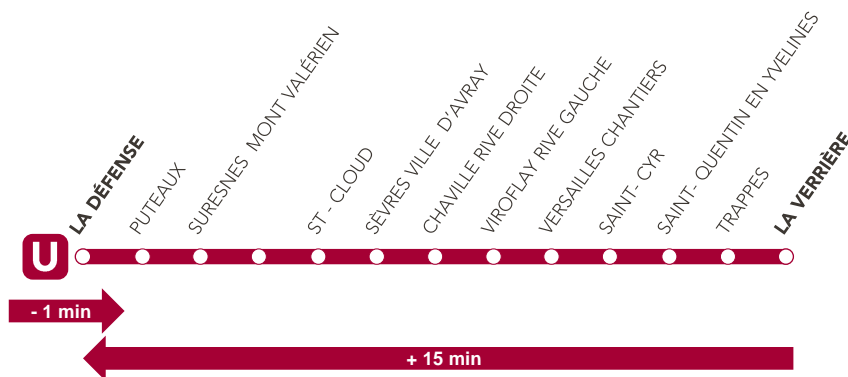

MODIFICATION DES HORAIRES

LA DÉFENSE <> LA VERRIÈRE

FEVRIER 2023						
L	M	M	J	V	S	D
		1	2	3	4	5
6	7	8	9	10	11	12
13	14	15	16	17	18	19
20	21	22	23	24	25	26
27	28					

❑ EN GARE DE LA DÉFENSE :

LES TRAINS VERI EN DIRECTION DE LA VERRIÈRE SONT AVANCÉS DE -1 MINUTE

❑ LA VERRIÈRE > LA DÉFENSE :

LES TRAINS DEFI EN DIRECTION DE LA DÉFENSE SONT RETARDÉS JUSQU'À +15 MINUTES

▪ PARTICULARITÉ :

- ✓ **En soirée le samedi et le dimanche :**
A partir de 22h20 les trains sont remplacés par des bus.