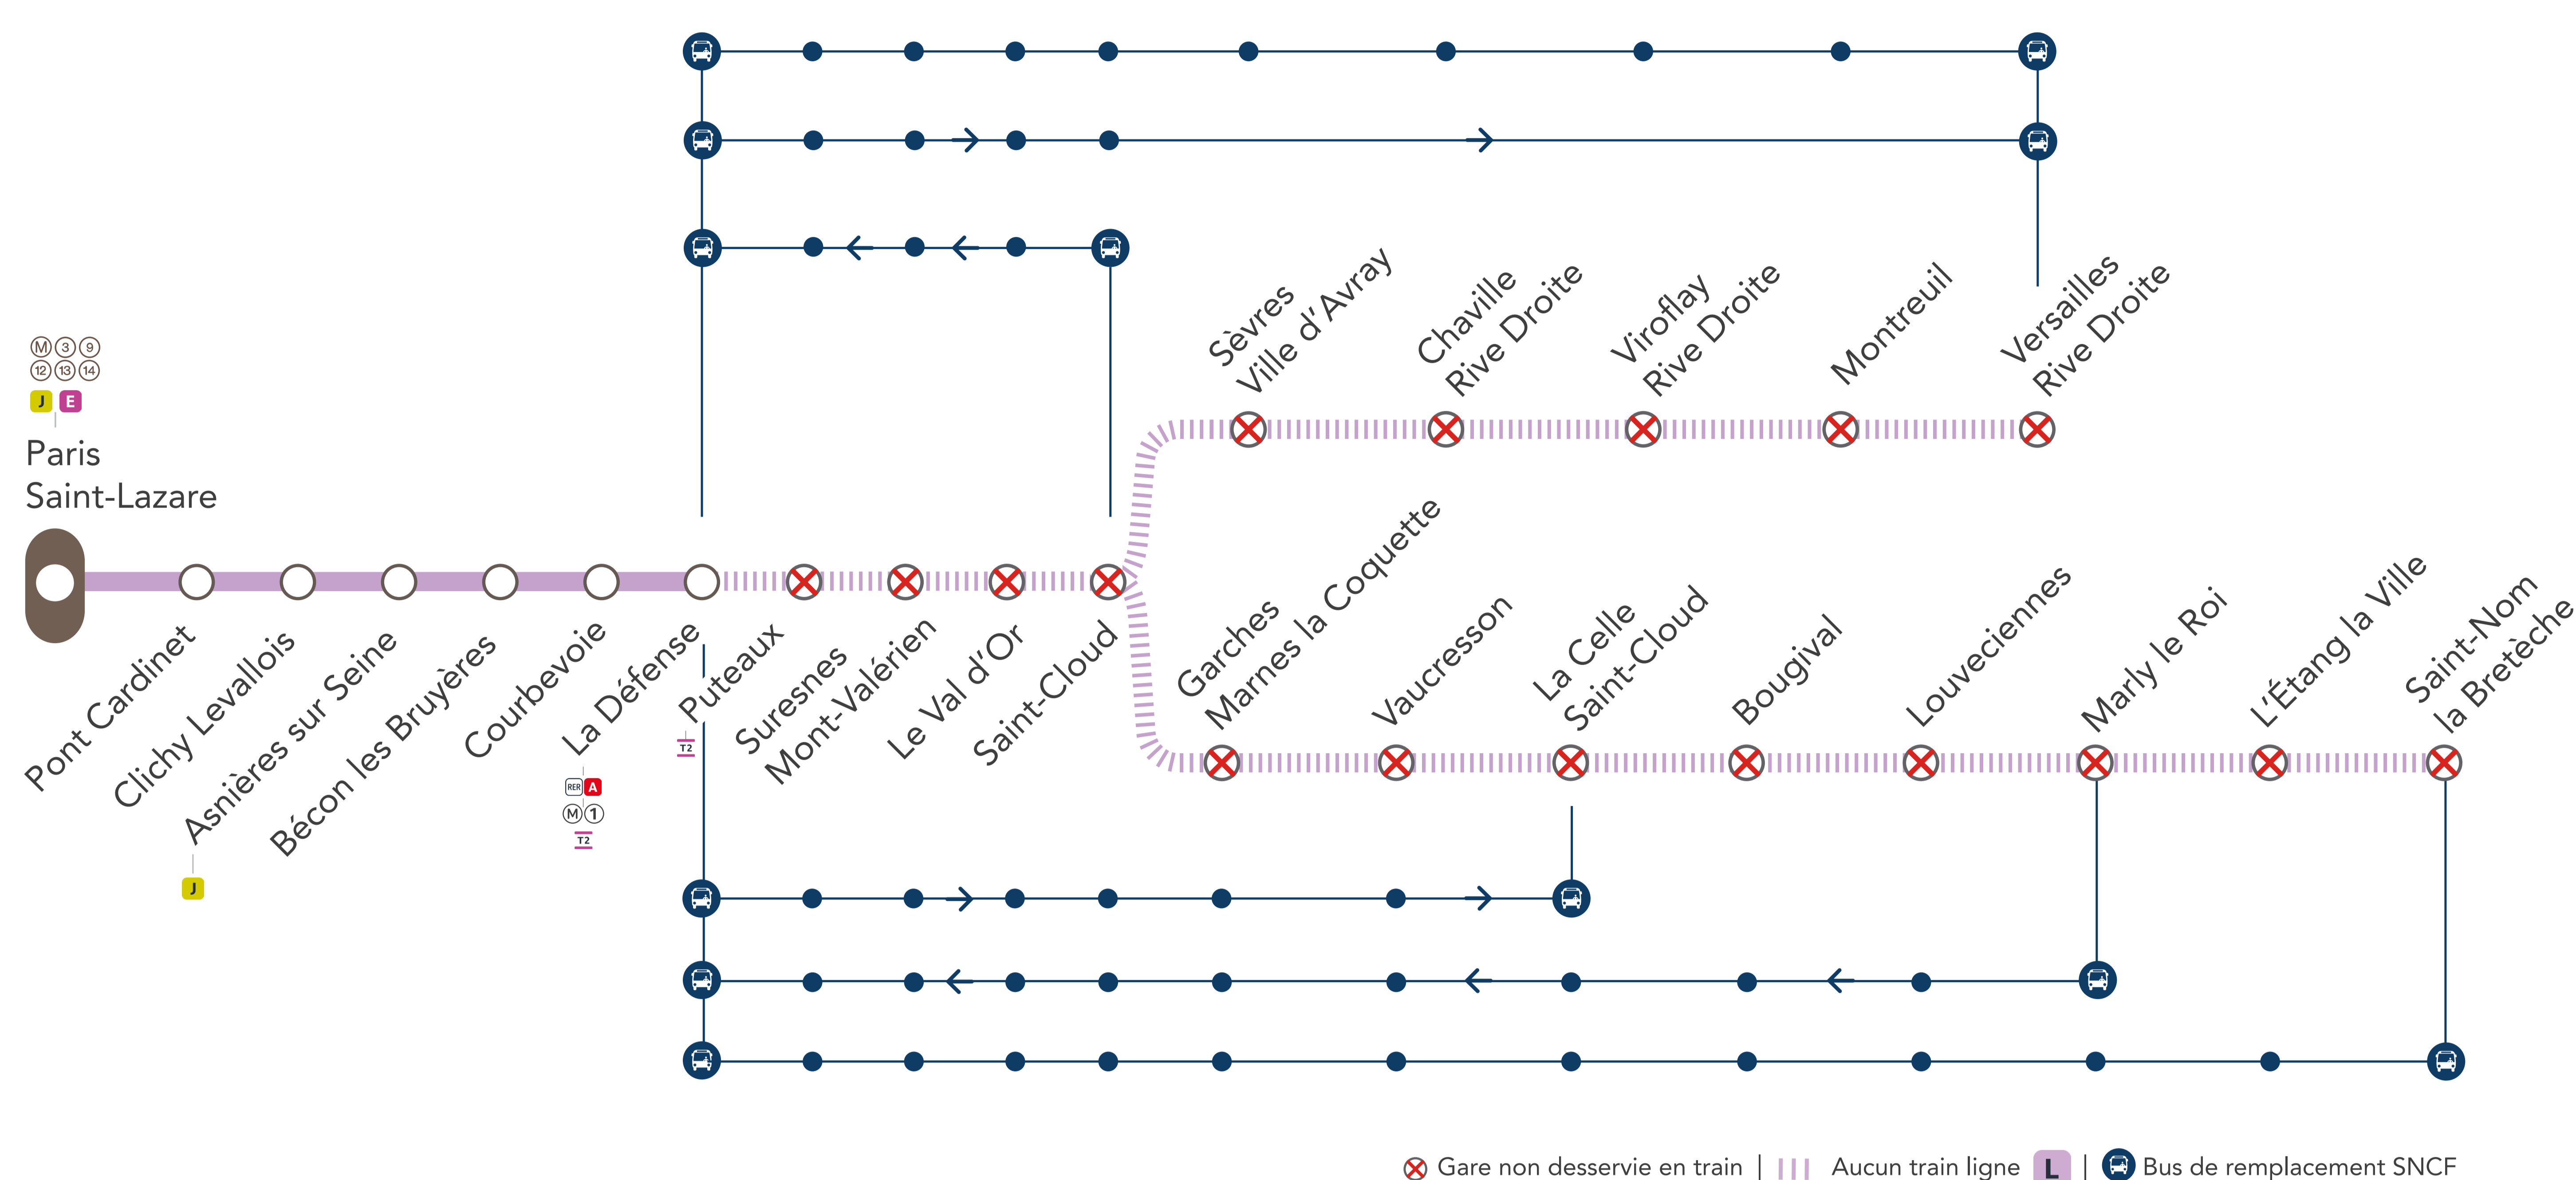

LIGNE L FERMÉE

EN SEMAINE À PARTIR DE 22H10

ENTRE LA DÉFENSE & VERSAILLES RIVE DROITE / SAINT-NOM LA BRETÈCHE

JANV.
02
au **13**

Préparez votre voyage ! PLAN YOUR JOURNEY! / ¡ORGANIZA SU VIAJE!

En savoir plus sur l'impact des travaux et les solutions de transport alternatives 3 semaines avant le départ.

More information about works impact and alternative routes. / Más informaciones sobre los impactos de las obras y soluciones para viajar.

Flasher-moi !

Flash-me! ¡Escanee aquí!

BUS DE REMPLACEMENT SNCF / ALLONGEMENT DU TEMPS DE TRAJET			
Saint-Cloud	←	Versailles Rive Droite (omnibus)	+ 40 MIN
La Défense	→	Versailles Rive Droite (semi-direct)	+ 30 MIN
Saint-Cloud	→	La Défense (omnibus)	+ 20 MIN
La Défense	→	La Celle Saint-Cloud (omnibus)	+ 25 MIN
Marly le Roi	→	La Défense (omnibus)	+ 45 MIN
La Défense	←	Saint-Nom la Bretèche (omnibus)	+ 60 MIN

POURQUOI CES TRAVAUX ?
Des travaux ont lieu sur votre ligne dans le cadre de la régénération du poste d'aiguillage informatisé de Versailles.

NOS CONSEILS

Depuis Paris Saint-Lazare, pour vous rendre dans les gare :

- Entre **La Défense & Saint-Cloud** : emprunter la ligne **L SUD** jusqu'à **La Défense** puis prendre le **OMNIBUS** en direction de Versailles Rive Droite, Saint-Nom la Bretèche ou **SEMI-DIRECT** en direction de Versailles Rive Droite.
- Entre **La Défense & La Celle Saint-Cloud** : emprunter la ligne **L SUD** jusqu'à **La Défense** puis prendre le **OMNIBUS** en direction de La Celle Saint-Cloud.
- Entre **La Celle Saint-Cloud & Saint-Nom la Bretèche** : emprunter la ligne **L SUD** jusqu'à **La Défense** puis prendre le **OMNIBUS** en direction de Saint-Nom la Bretèche.
- Entre **Saint-Cloud & Versailles Rive Droite** : emprunter la ligne **L SUD** jusqu'à **La Défense** puis prendre le **OMNIBUS** en direction de Versailles Rive Droite.
- De **Versailles Rive Droite** : emprunter la ligne **L SUD** jusqu'à **La Défense** puis prendre le **SEMI-DIRECT** ou le **OMNIBUS** en direction de Versailles Rive Droite.

NOS SOLUTIONS

LA DÉFENSE ↔ VERSAILLES RIVE DROITE (OMNIBUS) + 40 MIN

AU DÉPART DE	JOURS	PREMIERS DÉPARTS	DERNIERS DÉPARTS	FRÉQUENCE
La Défense	Semaine	22 : 50	01 : 27	30 minutes
Versailles Rive Droite		22 : 17	00 : 15*	
GARES DESSERVIES				
• LA DÉFENSE • PUTEAUX • SURESNES MONT-VALÉRIEN • LE VAL D'OR • SAINT-CLOUD • SÈVRES VILLE D'AVRAY • CHAVILLE RIVE DROITE • VIROFLAY RIVE DROITE • MONTREUIL • VERSAILLES RIVE DROITE				
*Les deux derniers bus sont prolongés jusqu'à Paris Saint-Lazare				

LA DÉFENSE → VERSAILLES RIVE DROITE (SEMI-DIRECT) + 30 MIN

AU DÉPART DE	JOURS	PREMIERS DÉPART	DERNIER DÉPART	FRÉQUENCE
La Défense	Semaine	23 : 27	00 : 27	30 minutes
GARES DESSERVIES				
• LA DÉFENSE • PUTEAUX • SURESNES MONT-VALÉRIEN • LE VAL D'OR • SAINT-CLOUD • VERSAILLES RIVE DROITE				

SAINT-CLOUD → LA DÉFENSE (OMNIBUS) + 20 MIN

AU DÉPART DE	JOURS	DÉPART
La Défense	Semaine	22 : 31
GARES DESSERVIES		
• SAINT-CLOUD • LE VAL D'OR • SURESNES MONT-VALÉRIEN • PUTEAUX • LA DÉFENSE		

LA DÉFENSE → LA CELLE SAINT-CLOUD (OMNIBUS) + 25 MIN

AU DÉPART DE	JOURS	PREMIER DÉPART	DERNIER DÉPART	FRÉQUENCE
La Défense	Semaine	23 : 12	23 : 42	30 minutes
GARES DESSERVIES				
• LA DÉFENSE • PUTEAUX • SURESNES MONT-VALÉRIEN • LE VAL D'OR • SAINT-CLOUD • GARCHES MARNES LA COQUETTE • VAUCRESSON • LA CELLE SAINT-CLOUD				

MARLY LE ROI → LA DÉFENSE (OMNIBUS) + 45 MIN

AU DÉPART DE	JOURS	PREMIER DÉPART
Marly le roi	Semaine	22 : 15
GARES DESSERVIES		
• MARLY LE ROI • LOUVECIENNES • BOUGIVAL • LA CELLE SAINT-CLOUD • VAUCRESSON • GARCHES MARNES LA COQUETTE • SAINT-CLOUD • LE VAL D'OR • SURESNES MONT VALÉRIEN • PUTEAUX • LA DÉFENSE