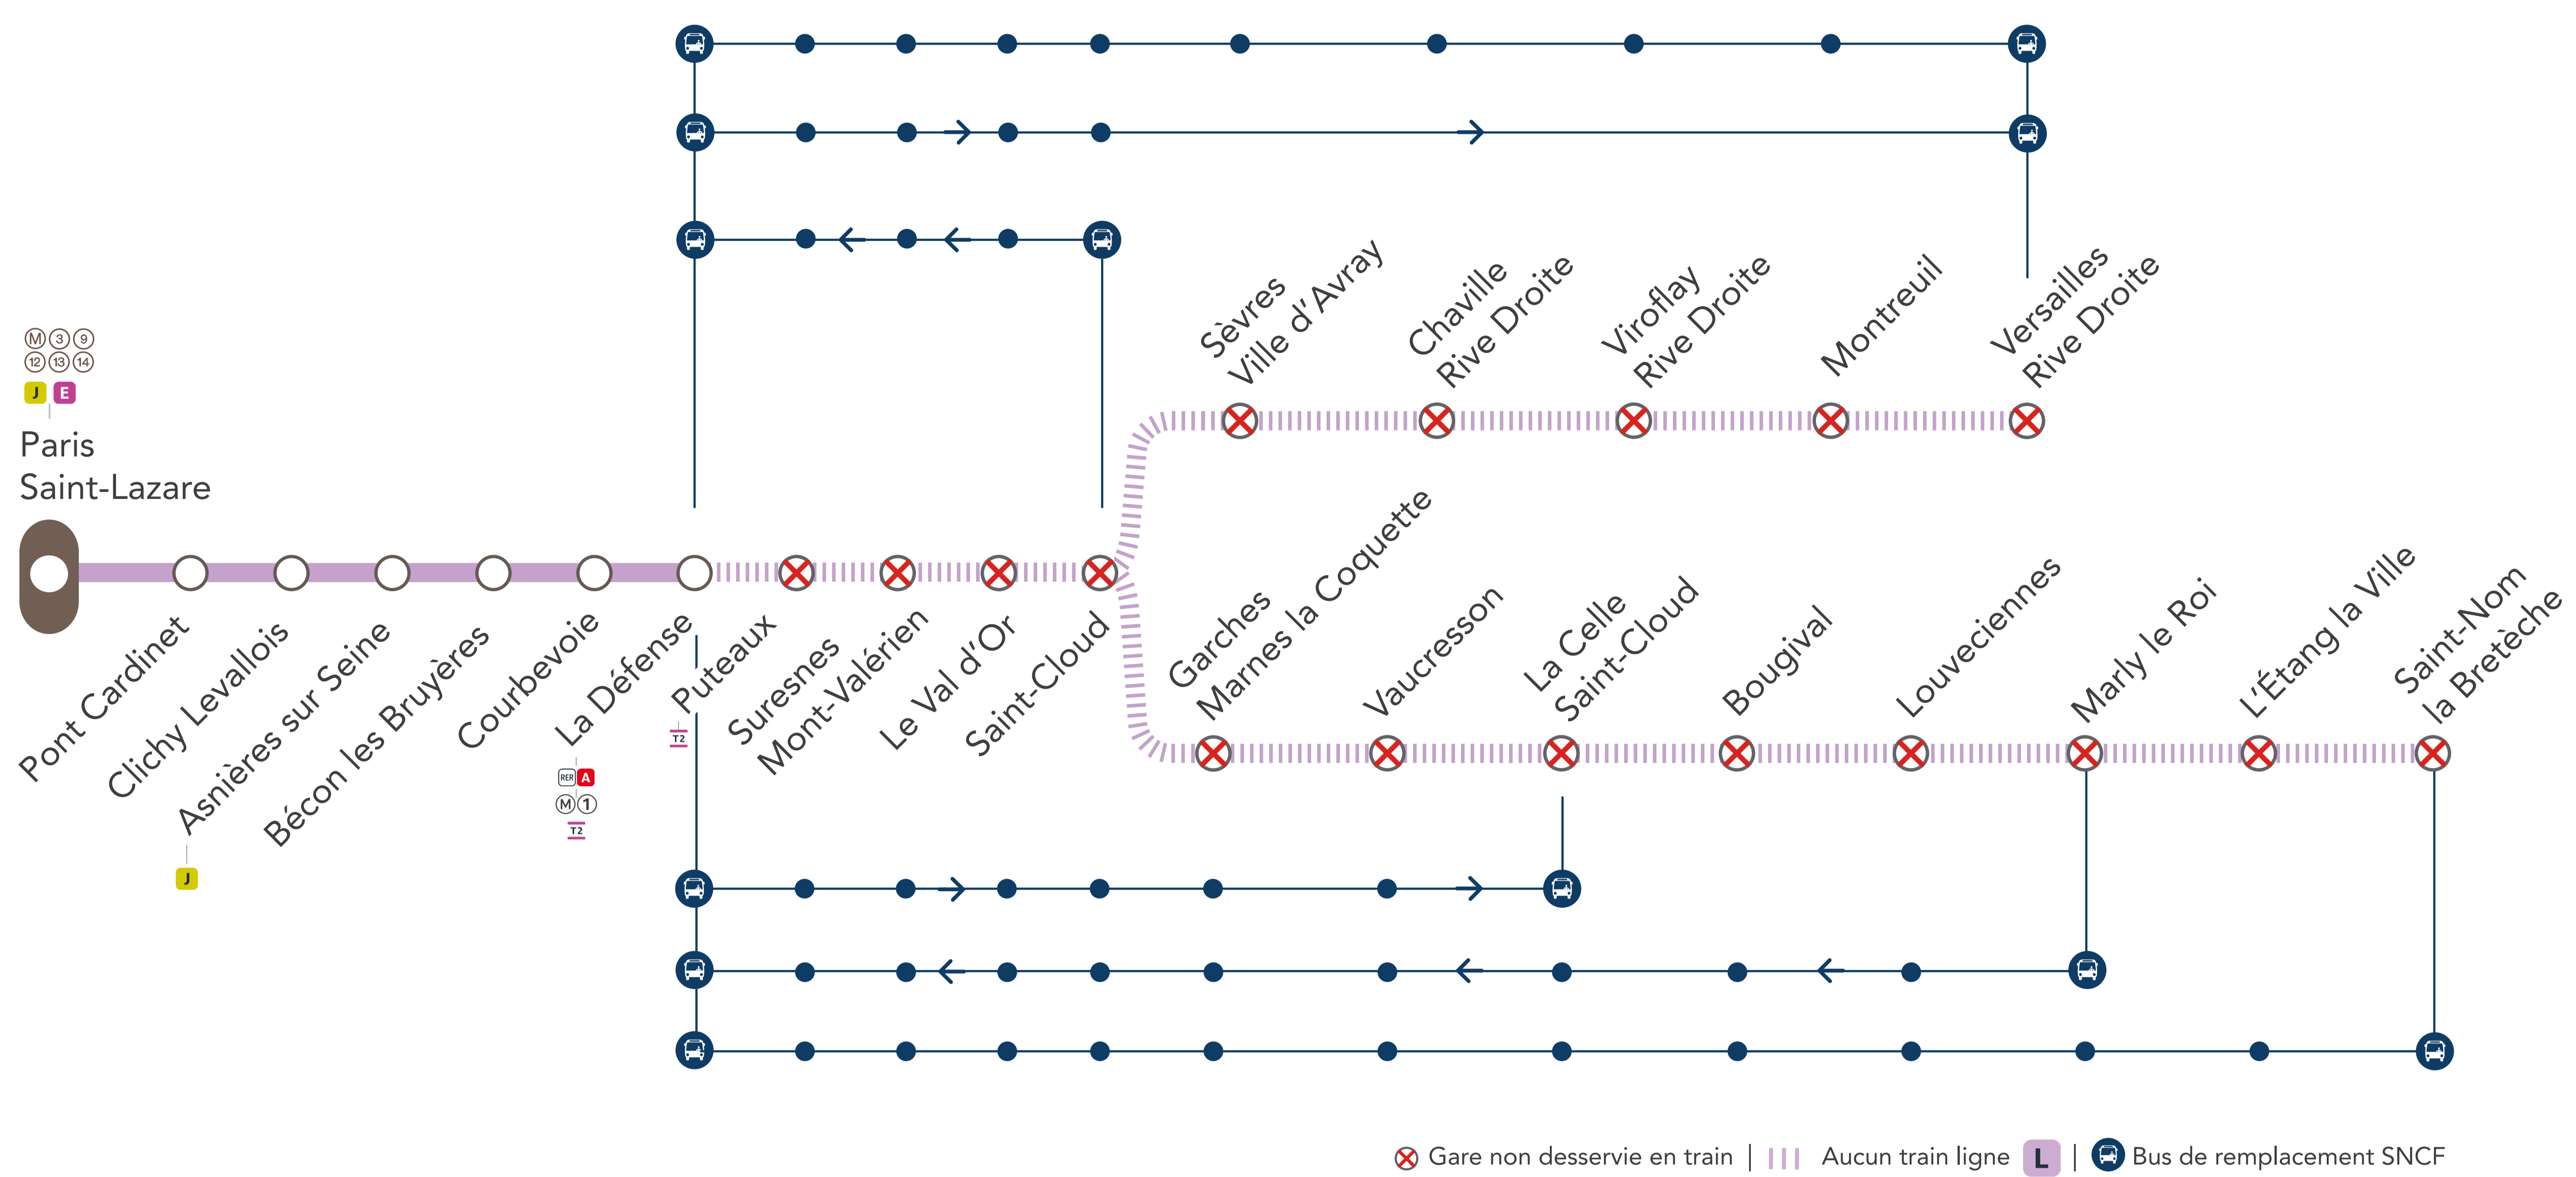

LIGNE L FERMÉE

EN SEMAINE À PARTIR DE 22H10

ENTRE LA DÉFENSE & VERSAILLES RIVE DROITE / SAINT-NOM LA BRETÈCHE

MARS

06

au **17**

Préparez votre voyage ! PLAN YOUR JOURNEY! / ¡ORGANIZA SU VIAJE!

En savoir plus sur l'impact des travaux et les solutions de transport alternatives 3 semaines avant le départ.

More information about works impact and alternative routes. / Más informaciones sobre los impactos de las obras y soluciones para viajar.

Flashez-moi !
Flash-me!
¡Escanea aquí!

Appli Île-de-France Mobilités

transilien.com

BUS DE REMPLACEMENT SNCF / ALLONGEMENT DU TEMPS DE TRAJET			
Saint-Cloud	←	Versailles Rive Droite (omnibus)	+ 40 MIN
La Défense	→	Versailles Rive Droite (semi-direct)	+ 30 MIN
Saint-Cloud	→	La Défense (omnibus)	+ 20 MIN
La Défense	→	La Celle Saint-Cloud (omnibus)	+ 25 MIN
Marly le Roi	→	La Défense (omnibus)	+ 45 MIN
La Défense	←	Saint-Nom la Bretèche (omnibus)	+ 60 MIN

POURQUOI CES TRAVAUX ?
Des travaux ont lieu sur votre ligne dans le cadre de la régénération du poste d'aiguillage informatisé de Versailles.

NOS CONSEILS

Depuis Paris Saint-Lazare, pour vous rendre dans les gare :

- Entre **La Défense & Saint-Cloud** : emprunter la ligne L jusqu'à **La Défense** puis prendre le **OMNIBUS** en direction de Versailles Rive Droite, Saint-Nom la Bretèche ou La Celle Saint-Cloud ou le **SEMI-DIRECT** en direction de Versailles Rive Droite.
- Entre **La Défense & La Celle Saint-Cloud** : emprunter la ligne L jusqu'à **La Défense** puis prendre le **OMNIBUS** en direction de La Celle Saint-Cloud.
- Entre **La Celle Saint-Cloud & Saint-Nom la Bretèche** : emprunter la ligne L jusqu'à **La Défense** puis prendre le **OMNIBUS** en direction de Saint-Nom la Bretèche.
- Entre **Saint-Cloud & Versailles Rive Droite** : emprunter la ligne L jusqu'à **La Défense** puis prendre le **OMNIBUS** en direction de Versailles Rive Droite.
- De **Versailles Rive Droite** : emprunter la ligne L jusqu'à **La Défense** puis prendre le **SEMI-DIRECT** ou le **OMNIBUS** en direction de Versailles Rive Droite.

NOS SOLUTIONS

LA DÉFENSE ↔ VERSAILLES RIVE DROITE (OMNIBUS) + 40 MIN

AU DÉPART DE	JOURS	PREMIERS DÉPARTS	DERNIERS DÉPARTS	FRÉQUENCE
La Défense	Semaine	22 : 50	01 : 27	30 minutes
Versailles Rive Droite		22 : 17	00 : 15*	
GARES DESSERVIES				
• LA DÉFENSE • PUTEAUX • SURESNES MONT-VALÉRIEN • LE VAL D'OR • SAINT-CLOUD • SÈVRES VILLE D'AVRAY • CHAVILLE RIVE DROITE • VIROFLAY RIVE DROITE • MONTREUIL • VERSAILLES RIVE DROITE				
*Les deux derniers bus sont prolongés jusqu'à Paris Saint-Lazare				

LA DÉFENSE → VERSAILLES RIVE DROITE (SEMI-DIRECT) + 30 MIN

AU DÉPART DE	JOURS	PREMIER DÉPART	DERNIER DÉPART	FRÉQUENCE
La Défense	Semaine	23 : 27	00 : 27	30 minutes
GARES DESSERVIES				
• LA DÉFENSE • PUTEAUX • SURESNES MONT-VALÉRIEN • LE VAL D'OR • SAINT-CLOUD • VERSAILLES RIVE DROITE				

SAINT-CLOUD → LA DÉFENSE (OMNIBUS) + 20 MIN

AU DÉPART DE	JOURS	DÉPART
La Défense	Semaine	22 : 31
GARES DESSERVIES		
• SAINT-CLOUD • LE VAL D'OR • SURESNES MONT-VALÉRIEN • PUTEAUX • LA DÉFENSE		

LA DÉFENSE → LA CELLE SAINT-CLOUD (OMNIBUS) + 25 MIN

AU DÉPART DE	JOURS	PREMIER DÉPART	DERNIER DÉPART	FRÉQUENCE
La Défense	Semaine	23 : 12	23 : 42	30 minutes
GARES DESSERVIES				
• LA DÉFENSE • PUTEAUX • SURESNES MONT-VALÉRIEN • LE VAL D'OR • SAINT-CLOUD • GARCHES MARNES LA COQUETTE • VAUCRESSON • LA CELLE SAINT-CLOUD				

MARLY LE ROI → LA DÉFENSE (OMNIBUS) + 45 MIN

AU DÉPART DE	JOURS	PREMIER DÉPART
Marly le roi	Semaine	22 : 15
GARES DESSERVIES		
• MARLY LE ROI • LOUVECIENNES • BOUGIVAL • LA CELLE SAINT-CLOUD • VAUCRESSON • GARCHES MARNES LA COQUETTE • SAINT-CLOUD • LE VAL D'OR • SURESNES MONT VALÉRIEN • PUTEAUX • LA DÉFENSE