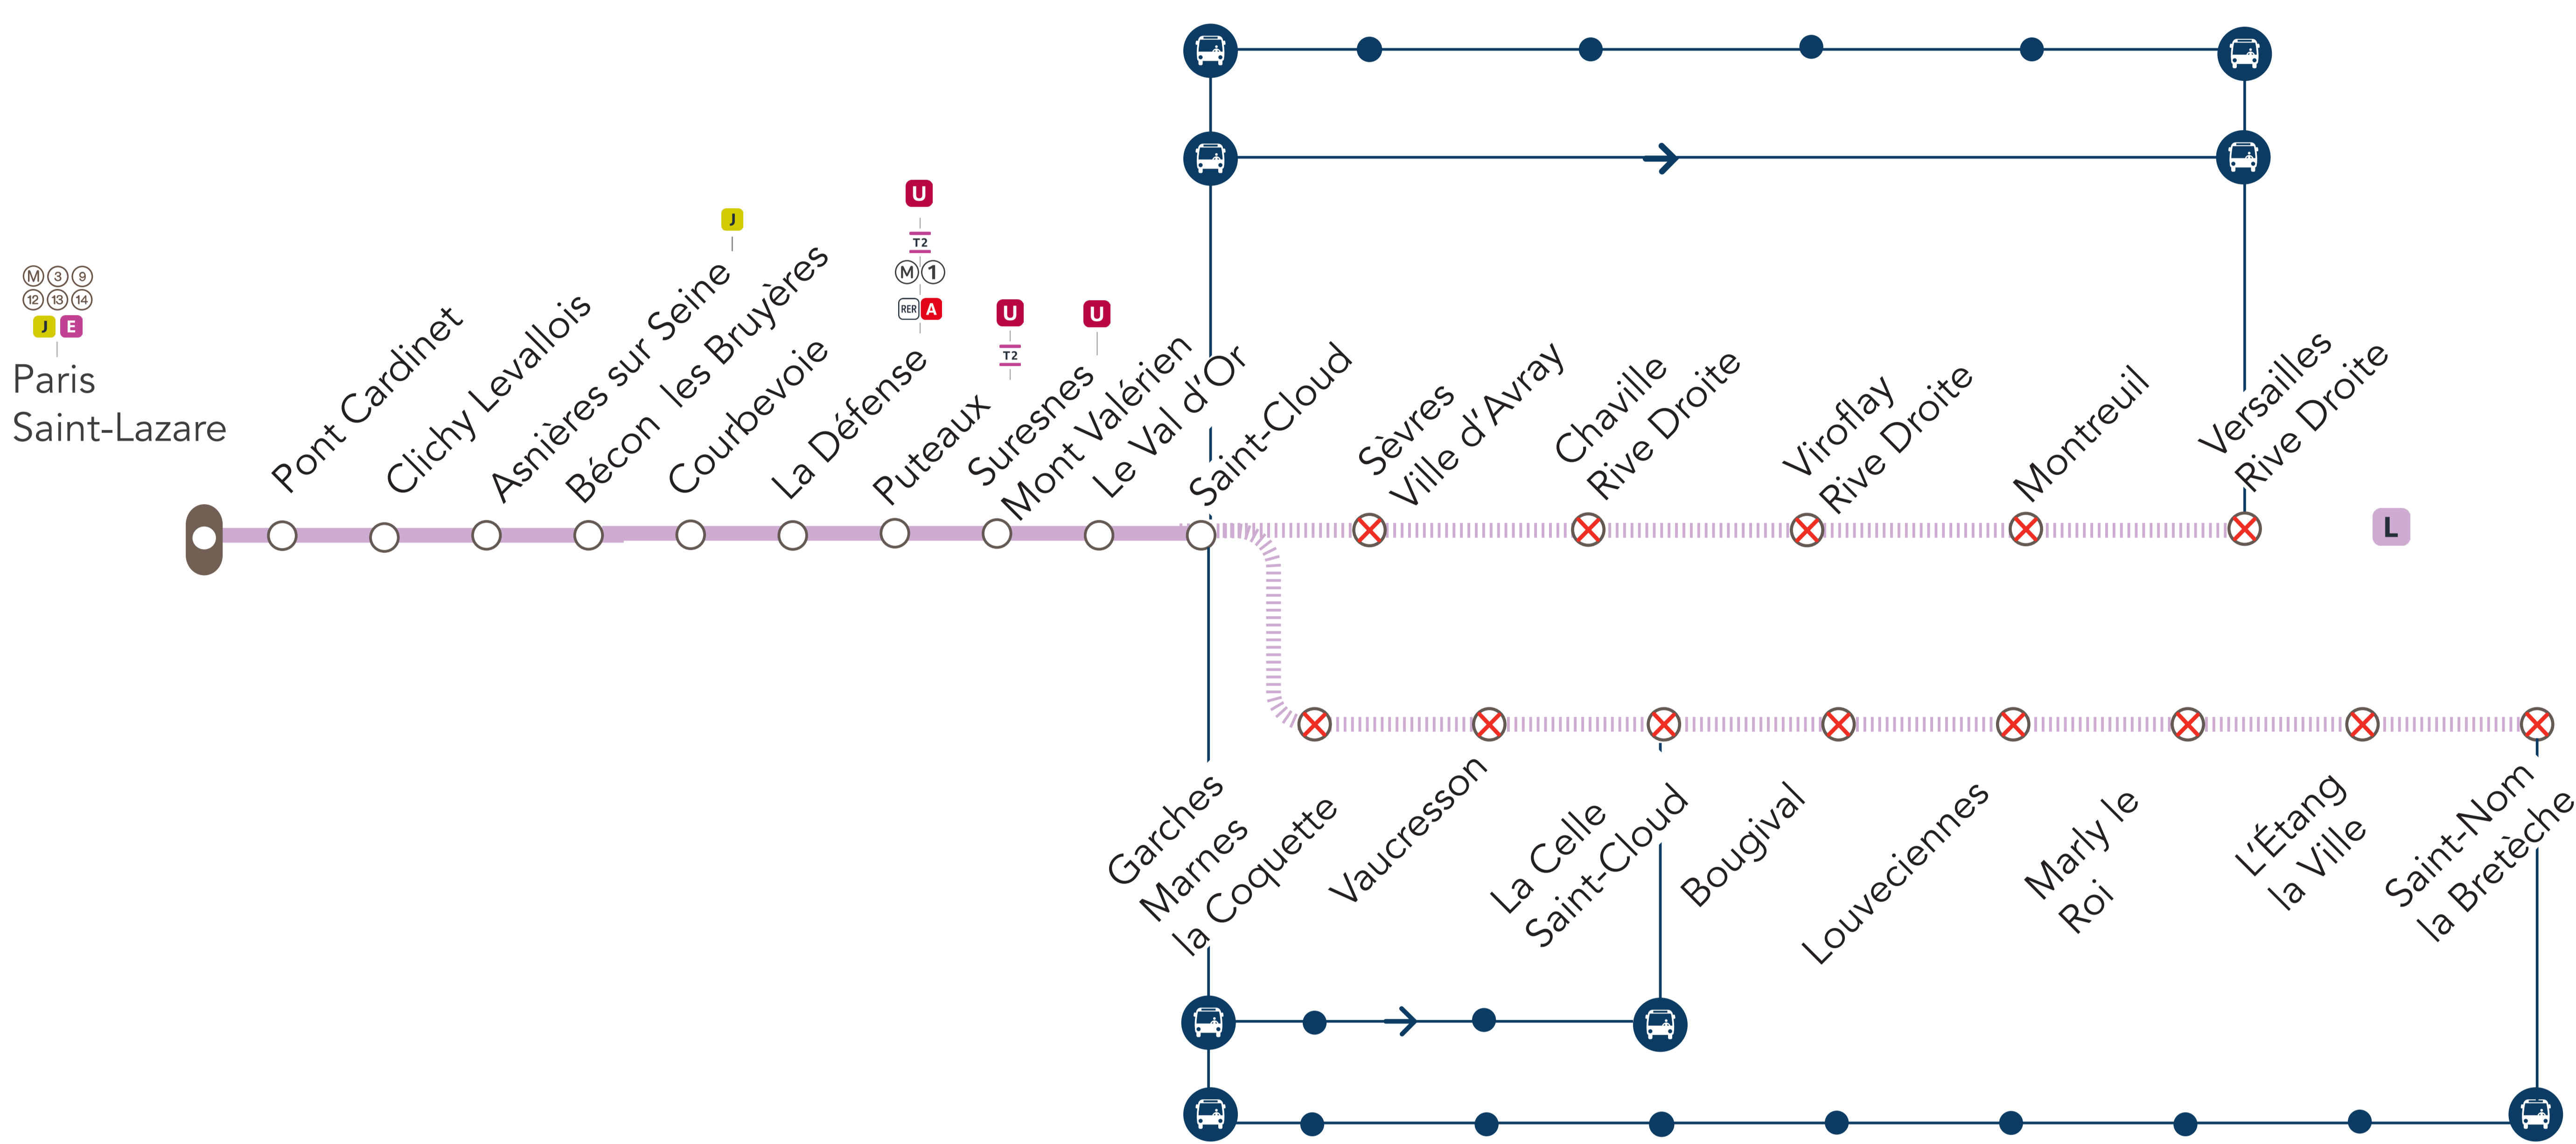

LIGNE L FERMÉE

EN SOIRÉE, SAMEDI ET DIMANCHE

1. ### À PARTIR DE 21H10 ENTRE
2. SAINT-CLOUD & VERSAILLES RIVE DROITE
   - SAINT-CLOUD & SAINT-NOM LA BRETÈCHE

MARS

18
et **19**

Préparez votre voyage ! PLAN YOUR JOURNEY! / ¡ORGANIZA SU VIAJE!

En savoir plus sur l'impact des travaux et les solutions de transport alternatives 3 semaines avant le départ.

More information about works impact and alternative routes. / Más informaciones sobre los impactos de las obras y soluciones para viajar.

Appli
Île-de-France Mobilités
transilien.com

Flashez-moi !

Flash me!

¡Escanee aquí!

⊗ Gare non desservie en train | ||| Aucun train de la ligne | L | Bus de remplacement SNCF |

BUS DE REMPLACEMENT SNCF / ALLONGEMENT DU TEMPS DE TRAJET

Saint-Cloud ←	Versailles Rive Droite (OMNIBUS)	+ 30 MIN
Saint-Cloud →	Versailles Rive Droite (DIRECT)	+ 20 MIN
Saint-Cloud →	La Celle Saint Cloud (OMNIBUS)	+ 15 MIN
Saint-Cloud ←	Saint-Nom la Bretèche (OMNIBUS)	+ 45 MIN

INFORMATION COMPLÉMENTAIRE

Dimanche 19 & lundi 20 Avril 2023, votre premier train est supprimé de **Versailles Rive Droite** vers **Saint-Cloud**. Un bus de remplacement est mis en place. Vous trouverez l'horaire dans le tableau ci-dessous.

POURQUOI CES TRAVAUX ?

Des travaux ont lieu sur votre ligne dans le cadre de la remise en service du poste de Sèvres.

NOS CONSEILS

Depuis Paris Saint-Lazare pour vous rendre dans les gares :

- Entre **Saint-Cloud & Versailles Rive Droite** : emprunter la ligne **L SUD** jusqu'à **Saint-Cloud** puis prendre le **OMNIBUS** en direction de Versailles Rive Droite.
- De **Versailles Rive Droite** : emprunter la ligne **L SUD** jusqu'à **Saint-Cloud** puis prendre le **DIRECT** en direction de Versailles Rive Droite.
- Entre **Saint-Cloud & Saint-Nom la Bretèche** : emprunter la ligne **L SUD** jusqu'à **Saint-Cloud** puis prendre le **OMNIBUS** en direction de Saint-Nom la Bretèche.

NOS SOLUTIONS

SAINT-CLOUD ↔ VERSAILLES RIVE DROITE (OMNIBUS) +30 MIN

AU DÉPART DE	JOURS	PREMIERS DÉPARTS	DERNIERS DÉPARTS	FRÉQUENCES
Saint-Cloud	Samedi	22 : 30	01 : 30	30 minutes
Versailles Rive Droite	Samedi	21 : 59	00 : 15*	
Saint-Cloud	Dimanche	22 : 30	01 : 30	
Versailles Rive Droite	Dimanche	04 : 04	00 : 15*	
Versailles Rive Droite	Lundi	04 : 04	/	

GARES DESSERVIES

- SAINT-CLOUD • SEVRES VILLE D'AVRAY • CHAVILLE RIVE DROITE • VIROFLAY RIVE DROITE • MONTREUIL
- VERSAILLES RIVE DROITE

* Le dernier bus sera prolongé jusqu'à Paris Saint-Lazare

SAINT-CLOUD → VERSAILLES RIVE DROITE (DIRECT) +20 MIN

AU DÉPART DE	JOURS	PREMIER DÉPART	DERNIER DÉPART	FRÉQUENCES
Saint-Cloud	Week-end	22 : 30	23 : 00	30 minutes

GARES DESSERVIES

- SAINT-CLOUD • VERSAILLES RIVE DROITE

SAINT-CLOUD → LA CELLE SAINT-CLOUD (OMNIBUS) +15 MIN

AU DÉPART DE	JOURS	PREMIER DÉPART	DERNIER DÉPART	FRÉQUENCES
Saint-Cloud	Week-end	22 : 15	22 : 45	30 minutes

GARES DESSERVIES

- SAINT-CLOUD • GARCHES MARNES LA COQUETTE • VAUCRESSON • LA CELLE SAINT-CLOUD

SAINT-CLOUD ↔ SAINT-NOM LA BRETÈCHE (OMNIBUS) +45 MIN

AU DÉPART DE	JOURS	PREMIERS DÉPARTS	DERNIERS DÉPARTS	FRÉQUENCES
Saint-Cloud	Week-end	22 : 15	01 : 30	30 minutes
Saint-Nom la Bretèche		21 : 18	23 : 48*	

GARES DESSERVIES

- SAINT-CLOUD • GARCHES MARNES LA COQUETTE • VAUCRESSON • LA CELLE SAINT-CLOUD • BOUGIVAL • LOUVECIENNES
- MARLY LE ROI • L'ÉTANG LA VILLE • SAINT-NOM LA BRETÈCHE

*Le dernier bus sera prolongé jusqu'à Paris Saint-Lazare