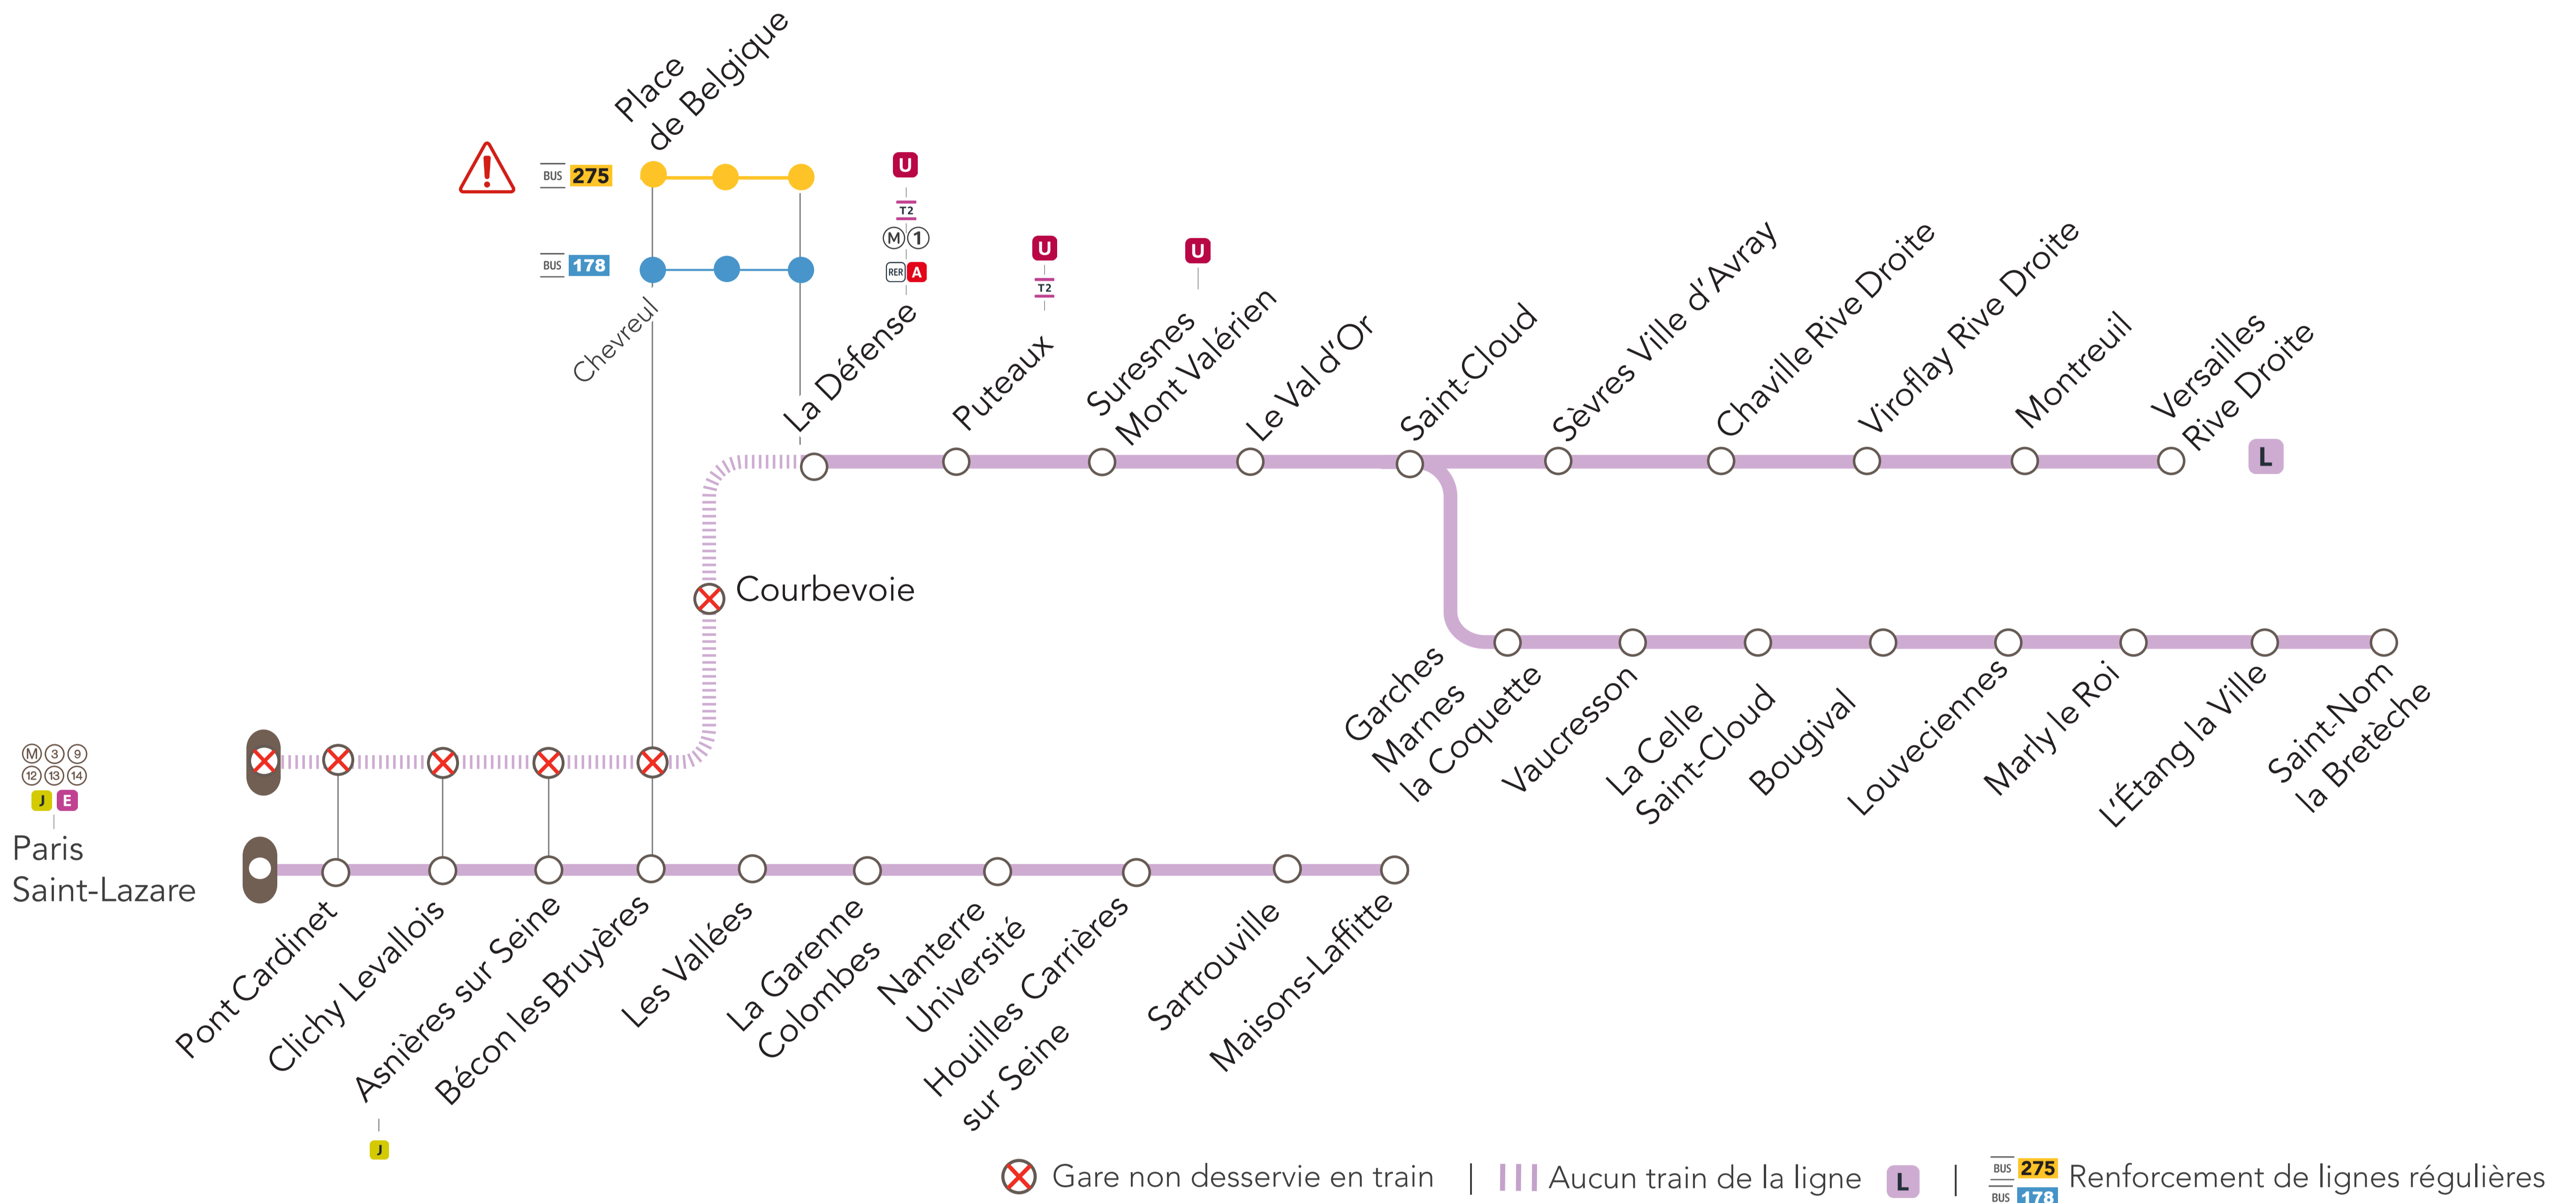

LIGNE L FERMÉE

LE SAMEDI ET LE DIMANCHE TOUTE LA JOURNÉE

ENTRE PARIS SAINT-LAZARE & LA DÉFENSE

AVR.

08
et 09

Préparez votre voyage ! PLAN YOUR JOURNEY! / ¡ORGANIZA SU VIAJE!

En savoir plus sur l'impact des travaux et les solutions de transport alternatives 3 semaines avant le départ.

RENFORCEMENT DE LIGNES RÉGULIÈRES :

Place de Belgique ← BUS 275 → La Défense

Chevreul ← BUS 178 → La Défense

INFORMATIONS COMPLÉMENTAIRES

Samedi 08 & Dimanche 09 Avril jusqu'à 22h00 :

Pour rejoindre les gares entre **Garches Marnes la Coquette & Saint-Nom la Bretèche**, un changement sera nécessaire en gare de Saint-Cloud.

NOS CONSEILS

Depuis Paris Saint-Lazare pour vous rendre dans les gares entre :

- **Pont Cardinet & Bécon les Bruyères** : Emprunter un train de la ligne L direction Nanterre Université ou Maisons-Laffitte.
- **Courbevoie & La Défense** : Emprunter un train de la ligne L jusqu'à Bécon les Bruyères puis le BUS 178 direction La Défense.

BUS 178 CHEVREUL ↔ LA DÉFENSE

AU DÉPART DE	JOURS	PREMIERS DÉPARTS	DERNIERS DÉPARTS	FRÉQUENCES
Chevreul	Samedi	06 : 04	00 : 58	08 à 20 minutes
La Défense	Samedi	05 : 30	01 : 30	
Chevreul	Dimanche	06 : 04	00 : 58	
La Défense	Dimanche	06 : 30	00 : 30	
GARES DESSERVIES				
DESSERTE HABITUELLE DE LA LIGNE 178				