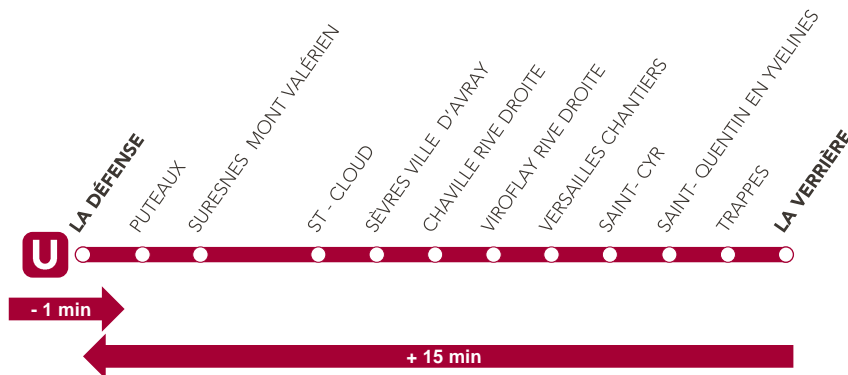

MODIFICATION DES HORAIRES

LA DÉFENSE <> LA VERRIÈRE

MAI 2023						
L	M	M	J	V	S	D
1	2	3	4	5	6	7
8	9	10	11	12	13	14
15	16	17	18	19	20	21
22	23	24	25	26	27	28
29	30	31				

EN GARE DE LA DÉFENSE :

LES TRAINS VERI EN DIRECTION DE LA VERRIÈRE SONT AVANCÉS DE -1 MINUTE

LA VERRIÈRE > LA DÉFENSE :

LES TRAINS DEFI EN DIRECTION DE LA DÉFENSE SONT RETARDÉS JUSQU'À +15 MINUTES