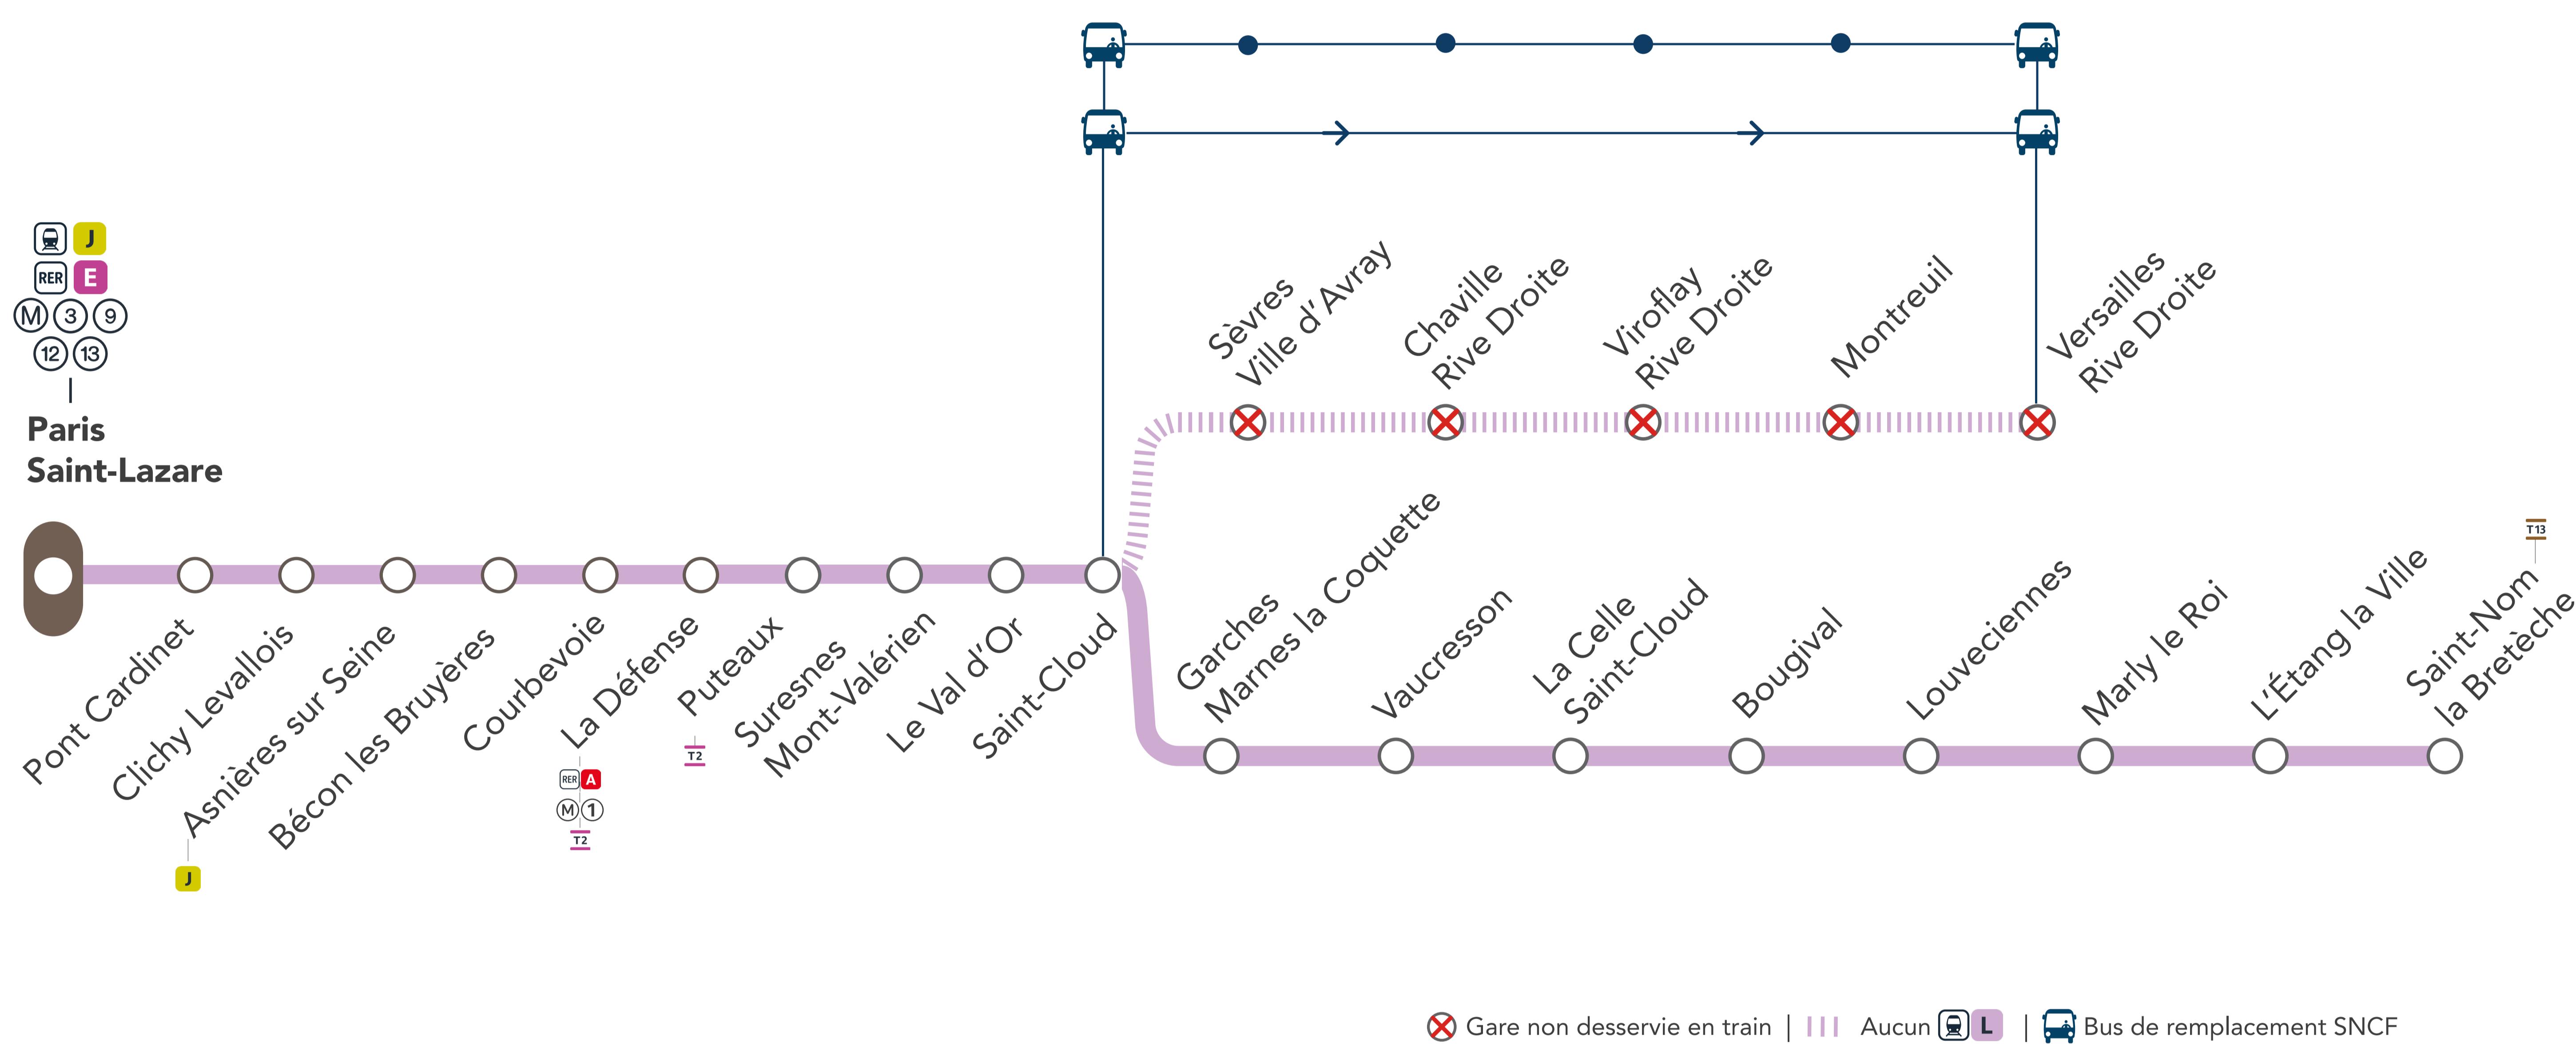

INFO TRAVAUX

INTERRUPTION DE CIRCULATION

L FERMÉ

EN SEMAINE À PARTIR DE 21H50

ENTRE SAINT-CLOUD & VERSAILLES RIVE DROITE

JUIL.
17
au **31**

AOÛT
1er
au **11**

Préparez votre voyage!

PLAN YOUR JOURNEY! / ORGANIZA SU VIAJE!

En savoir plus sur l'impact des travaux et les solutions de transport alternatives 3 semaines avant votre départ

More information about works impact and alternative routes 3 weeks before departure / Más informaciones sobre los impactos de las obras y soluciones para viajar 3 semanas antes de la salida.

Appli **ÎLE-DE-FRANCE MOBILITÉS**
Site **TRANSILIEN.COM**
Appli **SNCF CONNECT**
Ou votre appli de mobilité

Flashez-moi!

Flash me!
¡Escanee aquí!

BUS DE REMPLACEMENT SNCF / ALLONGEMENT DU TEMPS DE TRAJET

Saint-Cloud ← → Versailles Rive Droite (OMNIBUS) **+ 30 MIN**

Saint-Cloud → Versailles Rive Droite (DIRECT) **+ 20 MIN**

POURQUOI CES TRAVAUX ?

Des travaux ont lieu sur votre ligne dans le cadre de la régénération du poste d'aiguillage informatisé de Versailles.

NOS CONSEILS

Depuis Paris Saint-Lazare, pour vous rendre dans les gares de :

- **Sèvres Ville d'Avray, Chaville Rive Droite, Viroflay Rive Droite & Montreuil** : emprunter le jusqu'à Saint-Cloud puis prendre le OMNIBUS direction Versailles Rive Droite.
- **Versailles Rive Droite** : emprunter le jusqu'à Saint-Cloud puis le DIRECT ou le OMNIBUS direction Versailles Rive Droite.

NOS SOLUTIONS

SAINT-CLOUD ↔ VERSAILLES RIVE DROITE (OMNIBUS) **+30 MIN**

AU DÉPART DE	JOURS	PREMIERS DÉPARTS	DERNIERS DÉPARTS	FRÉQUENCE
Saint-Cloud	Semaine	23 : 01	01 : 31	30 minutes
Versailles Rive Droite		21 : 59	00 : 15*	

GARES DESSERVIES

- SAINT-CLOUD • SEVRES VILLE D'AVRAY • CHAVILLE RIVE DROITE • VIROFLAY RIVE DROITE • MONTREUIL
- VERSAILLES RIVE DROITE

*Le dernier bus est prolongé jusqu'à Paris Saint-Lazare

SAINT-CLOUD → VERSAILLES RIVE DROITE (DIRECT) **+20 MIN**

AU DÉPART DE	JOURS	PREMIER DÉPART	DERNIER DÉPART	FRÉQUENCE
Saint-Cloud	Semaine	23 : 01	23 : 31	20 minutes

GARES DESSERVIES

- SAINT-CLOUD • VERSAILLES RIVE DROITE