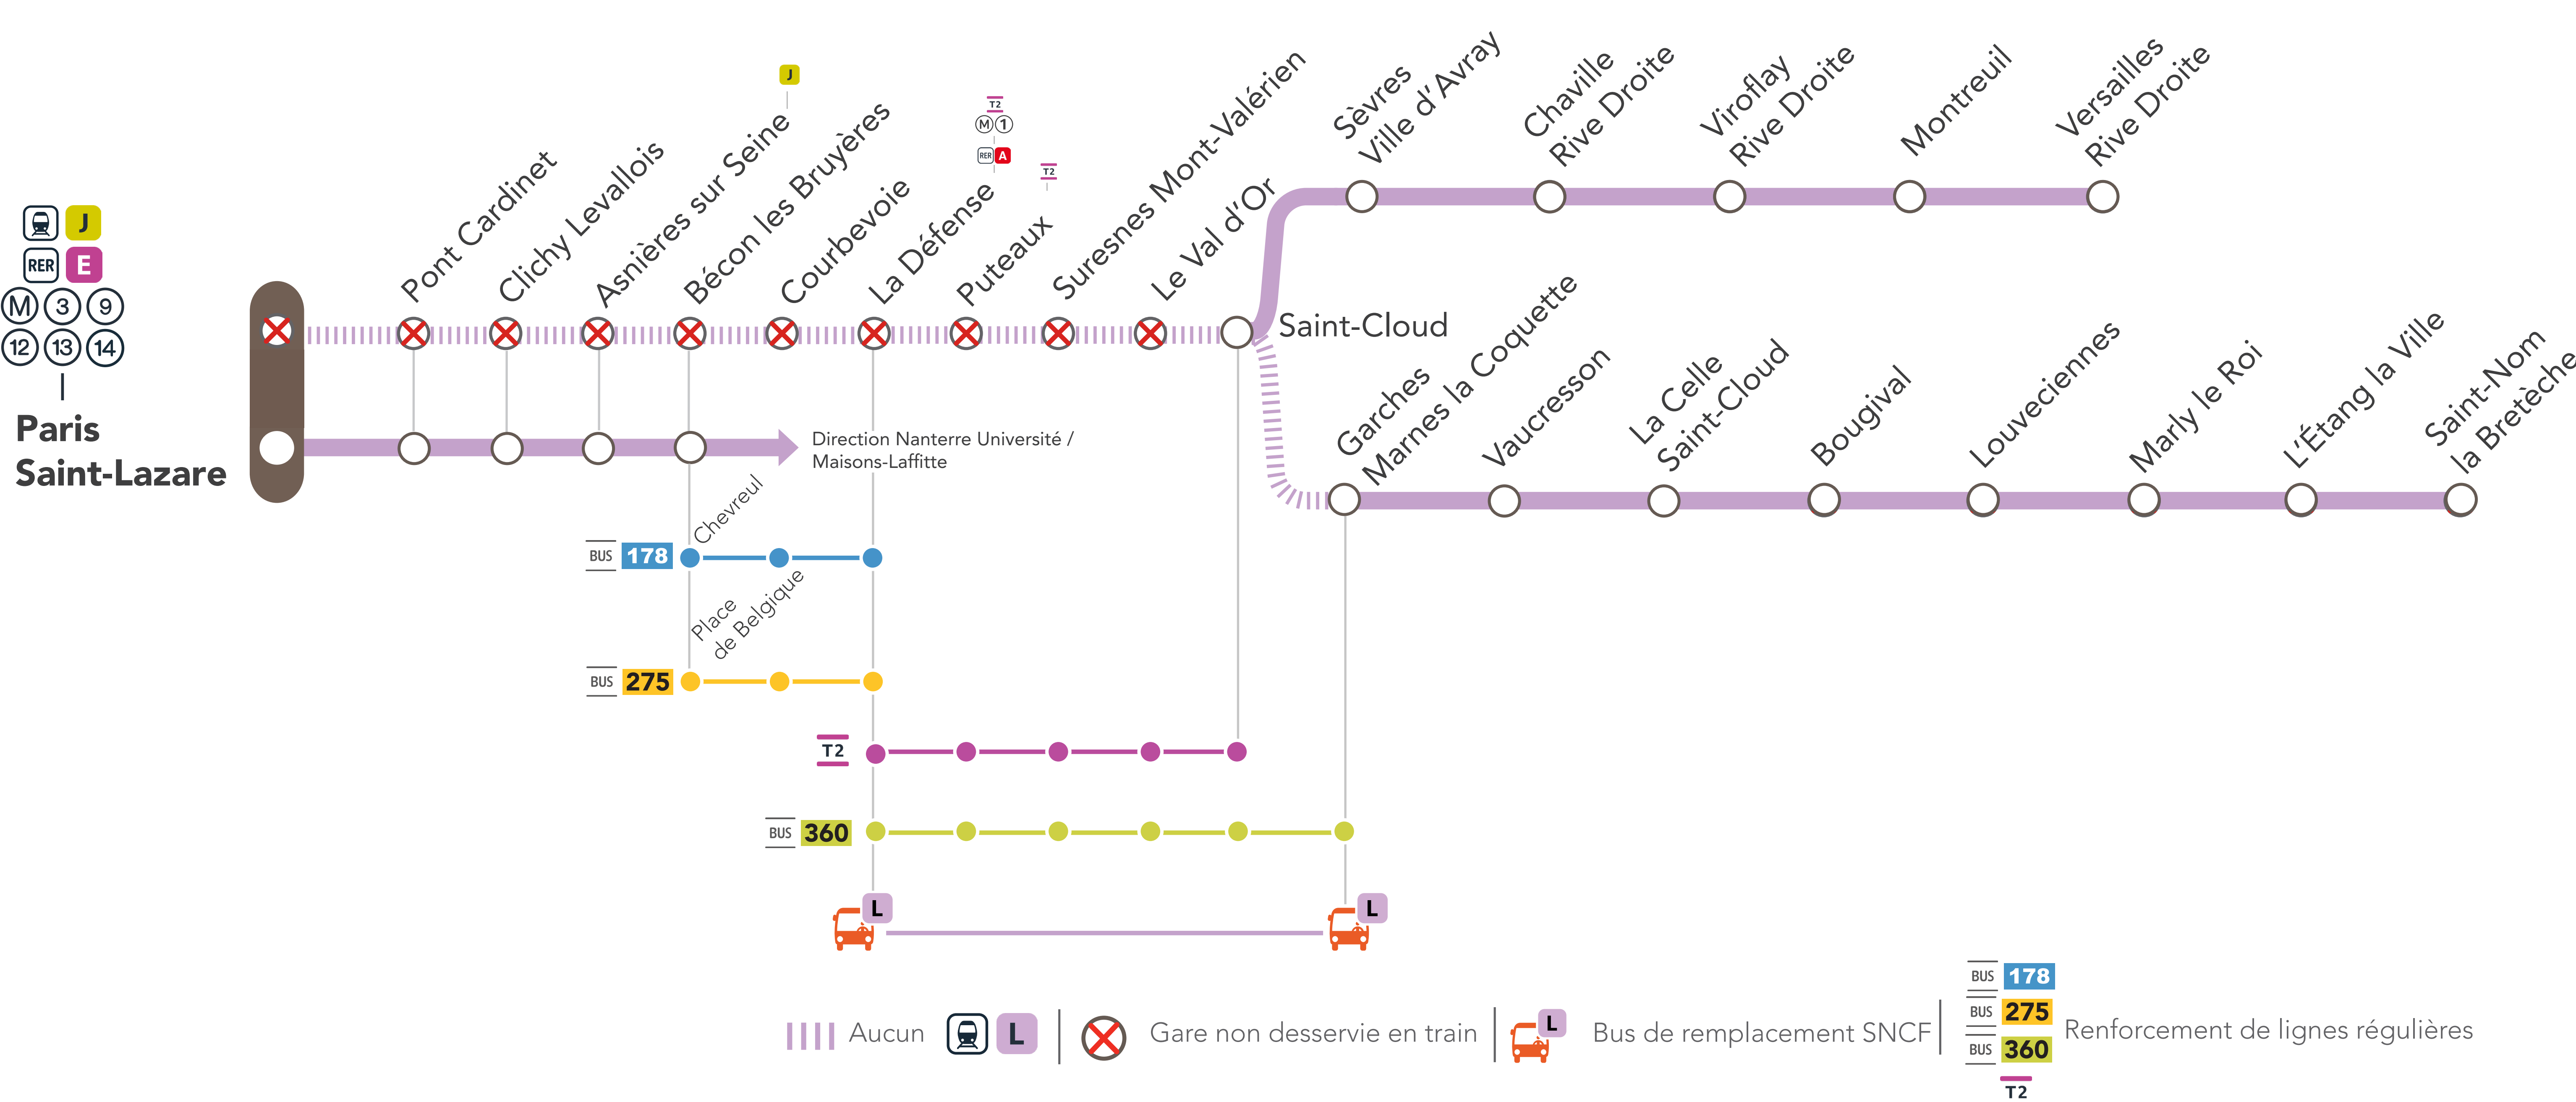

TRAVAUX DE WEEK-END

PLANNED WEEKEND WORK / TRABAJO DE FIN DE SEMANA

AUCUN L NE CIRCULERA TOUTE LA JOURNÉE

LES SAMEDIS 7, 14 & 21 OCTOBRE

& LES DIMANCHES 8, 15 & 22 OCTOBRE ENTRE

- PARIS SAINT-LAZARE & SAINT-CLOUD
- SAINT-CLOUD & GARCHES MARNES LA COQUETTE

LA DÉFENSE ← L → GARCHES MARNES LA COQUETTE (DIRECT) + 20 MIN

GARES DESSERVIES : • LA DÉFENSE • GARCHES MARNES LA COQUETTE

RENFORCEMENT DE LIGNES RÉGULIÈRES

BÉCON LES BRUYÈRES ← BUS 178 → LA DÉFENSE

BÉCON LES BRUYÈRES ← BUS 275 → LA DÉFENSE

GRILLES HORAIRES

BUS DE REMPLACEMENT SNCF

L LA DÉFENSE ↔ GARCHES MARNES LA COQUETTE (DIRECT) + 20 MIN

AU DÉPART DE	JOURS	PREMIERS DÉPARTS	DERNIERS DÉPARTS	FRÉQUENCE
La Défense	Week-end	05 : 55	00 : 15	15 minutes
Garches Marnes la Coquette		04 : 44	00 : 20*	
GARES DESSERVIES				
• LA DÉFENSE • GARCHES MARNES LA COQUETTE				
* Le dernier bus est prolongé jusqu'à Paris Saint-Lazare et desservira toutes les gares.				

L LA DÉFENSE → SAINT-NOM LA BRETÈCHE (OMNIBUS) + 80 MIN

AU DÉPART DE	JOURS	PREMIERS DÉPARTS	DERNIERS DÉPARTS	FRÉQUENCES
La Défense	Week-end Matinée	00 : 35	01 : 20	15 à 30 minutes
GARES DESSERVIES				
LA DÉFENSE • GARCHES MARNES LA COQUETTE • VAUCRESSON • LA CELLE SAINT-CLOUD • BOUGIVAL • LOUVECIENNES • MARLY LE ROI • L'ÉTANG LA VILLE • SAINT-NOM LA BRETÈCHE				