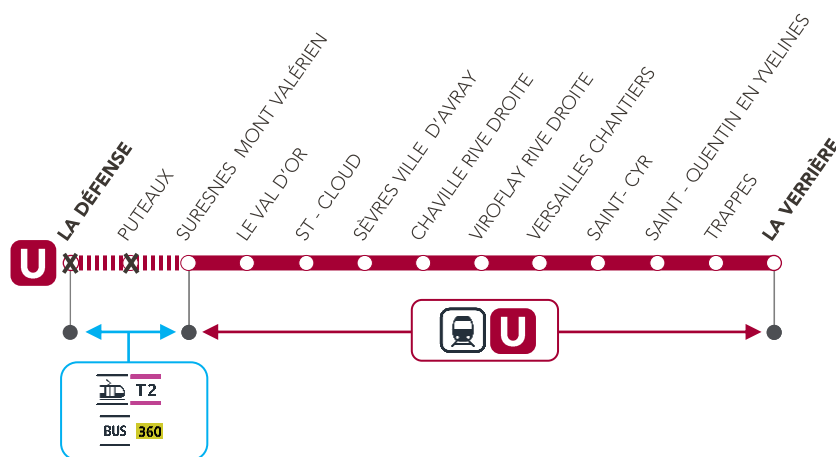

LES GRANDS TRAVAUX DE WEEK-END 2023

Le 07/10 et 08/10/2023
Le 14/10 et 15/10/2023
Le 02/12 et 03/12/2023

Les samedis et les dimanches

Aucun train ne circulera entre :

- La Défense <> Suresnes Mont Valérien

Empruntez les itinéraires alternatifs

Préparez votre voyage !

PLAN YOUR JOURNEY! / ¡ORGANIZA SU VIAJE!

Flashez moi !

Flash me!
¡Escanee aquí!

En savoir plus sur l'impact des travaux et les solutions de transport alternatives 3 semaines avant votre départ

More information about works impact and alternative routes 3 weeks before departure /
Más informaciones sobre los impactos de las obras y soluciones para viajar 3 semanas antes de la salida.

Appli ÎLE-DE-FRANCE MOBILITÉS
Site [TRANSILIEN.COM](https://www.transilien.com)
Appli SNCF CONNECT
Ou votre appli de mobilité