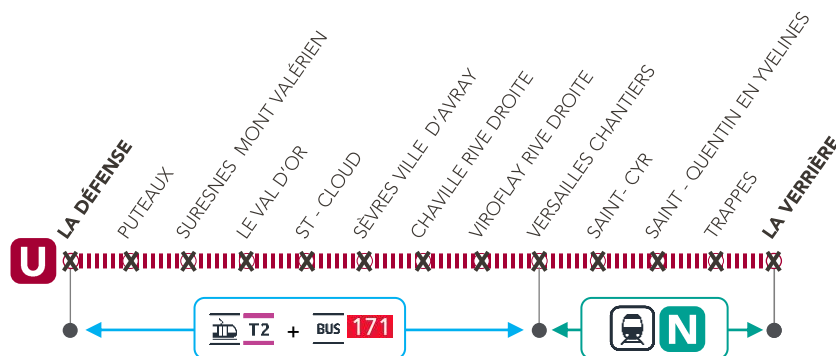

Le 21/10 et 22/10/2023

Le 18/11 et 19/11/2023

Les samedis et les dimanches

Aucun train ne circulera entre :

- **La Défense <> La Verrière**

Empruntez les itinéraires alternatifs

Préparez votre voyage !

PLAN YOUR JOURNEY! / ¡ORGANIZA SU VIAJE!

Flashez moi !

Flash me!
¡Escanee aquí!

En savoir plus sur l'impact des travaux et les solutions de transport alternatives 3 semaines avant votre départ

More information about works impact and alternative routes 3 weeks before departure /
Más informaciones sobre los impactos de las obras y soluciones para viajar 3 semanas antes de la salida.