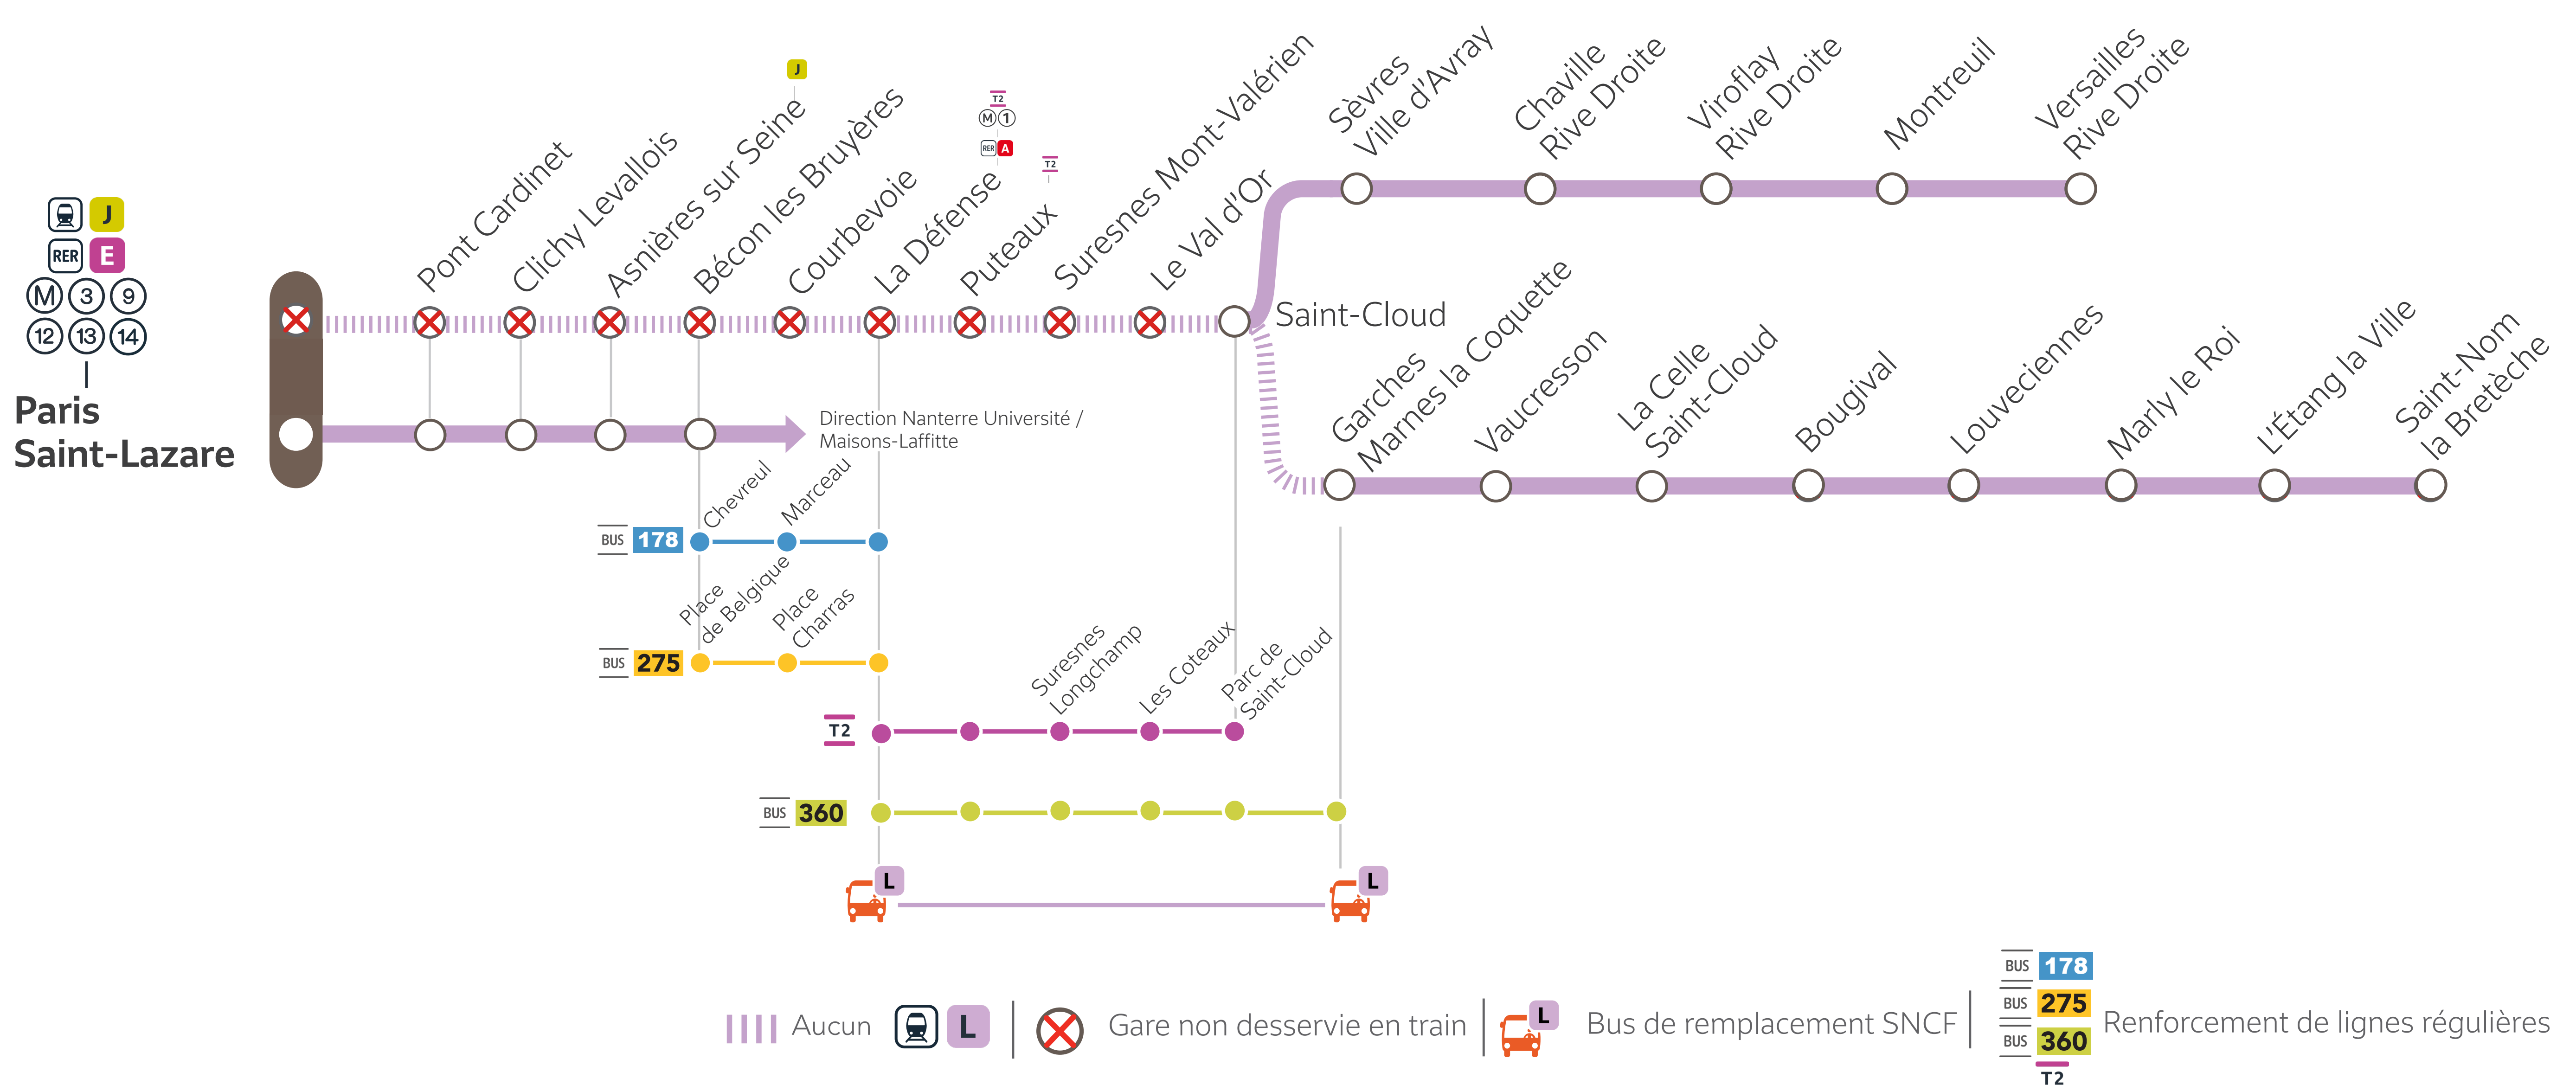

## AUCUN 🚆 L NE CIRCULERA

SAMEDI 13 & DIMANCHE 14 JANVIER TOUTE LA JOURNÉE ENTRE

• PARIS SAINT-LAZARE & SAINT-CLOUD

• SAINT-CLOUD & GARCHES MARNES LA COQUETTE

#### BUS DE REMPLACEMENT SNCF

LA DÉFENSE ← 🚌 L → GARCHES MARNES LA COQUETTE (DIRECT) + 20 MIN

GARES DESSERVIES : • LA DÉFENSE • GARCHES MARNES LA COQUETTE

#### RENFORCEMENT DE LIGNES RÉGULIÈRES

BÉCON LES BRUYÈRES ← BUS 178 → LA DÉFENSE

BÉCON LES BRUYÈRES ← BUS 275 → LA DÉFENSE

LA DÉFENSE ← BUS 360 → GARCHES MARNES LA COQUETTE

LA DÉFENSE ← T2 → SAINT-CLOUD

🚌 L LA DÉFENSE → SAINT-NOM LA BRETECHE (OMNIBUS) + 80 MIN

AU DÉPART DE	JOURS	PREMIER DÉPART	DERNIER DÉPART	FRÉQUENCES
La Défense	Week-end Matinée	00 : 35	01 : 20	15 à 30 minutes
<b>GARES DESSERVIES</b>				
LA DÉFENSE • GARCHES MARNES LA COQUETTE • VAUCRESSON • LA CELLE SAINT-CLOUD • BOUGIVAL • LOUVECIENNES • MARLY LE ROI • L'ÉTANG LA VILLE • SAINT-NOM LA BRETECHE				